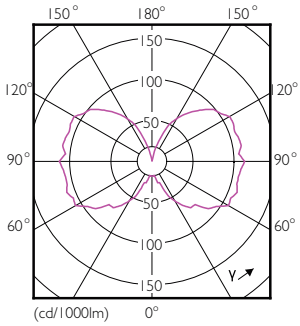

Филаментные светодиодные лампы серии Classic

Фотометрические данные

LEDClassic 40W E27 Other Clear 827 DIM