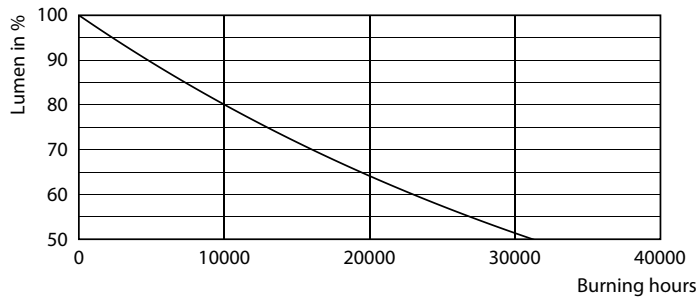

Данные о продукции

Общая информация		Стабильность светового потока лампы в конце номинального срока службы (ном.)	
Цоколь	E27 [E27]		70 %
Соответствие стандарту EU RoHS	Да		
Номинальный срок службы (ном.)	15000 h	Эксплуатационные и электрические характеристики	
Цикл переключения	20000X	Входная частота	50–60 Hz
Технический тип	5-40W	Power (Rated) (Nom)	5 W
Исходное измерение потока	Sphere	Ток лампы (ном.)	25 mA
Технические характеристики освещения		Эквивалент мощности	40 W
Код цвета	827 [Цветовая температура 2700K]	Время включения (ном.)	0,5 s
Светоотдача (ном.)	500 lm	Время прогрева до 60 % света (ном.)	0,5 s
Обозначение цвета	Warm White (WW)	Коэффициент мощности (ном.)	0,8
Коррелированная цветовая температура (ном.)	2700 K	Напряжение (ном.)	220–240 V
Эффективность освещения (номинальная) (ном.)	100,00 lm/W	Температура	
Постоянство цвета	<6	Температура корпуса максимальная (ном.)	35 °C
Коэффициент цветопередачи (ном.)	80		

LEDClassic 40W E27 Other Clear 827 DIM

Филаментные светодиодные лампы серии Classic

Фотометрические данные

LEDClassic 40W E27 Other Clear 827 DIM

Срок службы

LEDBulb CLA 40W E14 B35 827-822 ND

LEDBulb CLA 40W E14 B35 827-822 ND