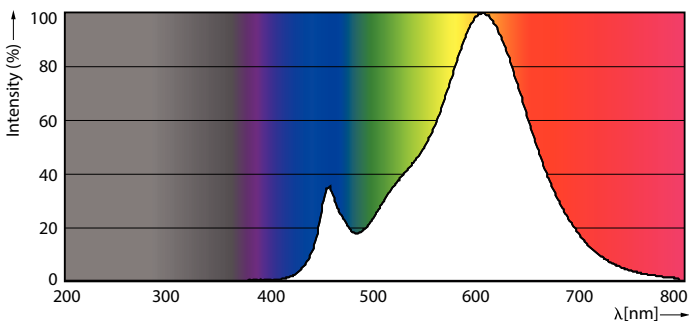

Фотометрические данные

LEDClassic 40W E27 Other Clear 827 DIM