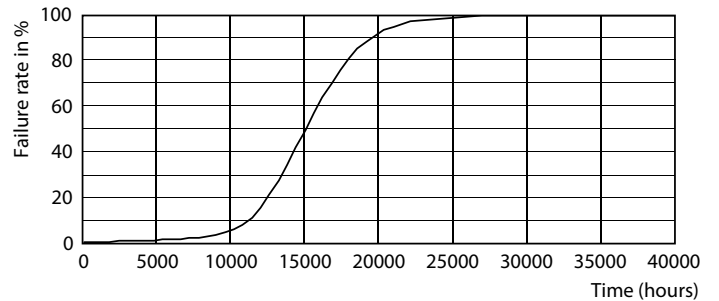

LEDBulb CLA 40W E14 B35 827-822 ND