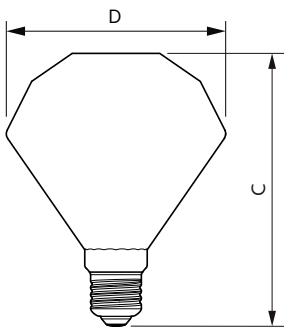

Чертеж размеров

LEDClassic 40W Diamond E27 2700K CL D

Product	D	C
LEDClassic 40W Diamond E27 2700K CL D	112 mm	142 mm

Фотометрические данные

LEDClassic 40W E27 Other Clear 827 DIM

© 2022 Philips Lighting B.V. Page: 1/1