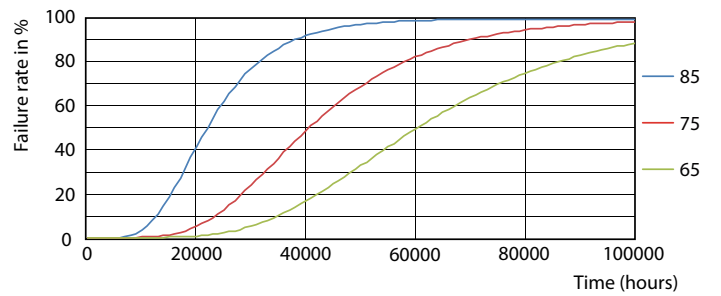

LEDtube 1200mm 16-5W G5 865 2500lm

MASTER LEDtube InstantFit HF T5

Фотометрические данные

LEDtube 600mm 8W G5 830 1000lm

Срок службы

LEDtube MAS SLR 8W 60K LifetimeVsTc-LED

LEDtube MAS SLR 8W 60K FailureRate-LED