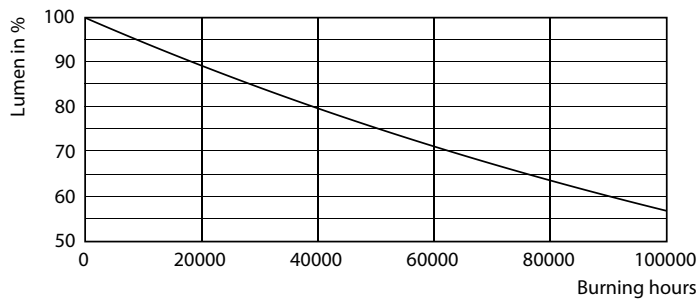

Данные о продукции

Общая информация	
Цоколь	G5 [G5]
Соответствие стандарту EU RoHS	Да
Номинальный срок службы (ном.)	60000 h
Цикл переключения	50000X
	Sphere
Технические характеристики освещения	
Код цвета	865 [Цветовая температура 6500K]
Угол пучка света (ном.)	200 °
Светоотдача (ном.)	2500 lm
Обозначение цвета	Cool Daylight
Коррелированная цветовая температура (ном.)	6500 K
Эффективность освещения (номинальная) (ном.)	151,00 lm/W
Постоянство цвета	<6
Коэффициент цветопередачи (ном.)	80

LEDtube 1200mm 16-5W G5 865 2500lm

MASTER LEDtube InstantFit HF T5

Фотометрические данные

LEDtube 600mm 8W G5 830 1000lm

Срок службы

LEDtube MAS SLR 8W 60K LifetimeVsTc-LED

LEDtube MAS SLR 8W 60K FailureRate-LED