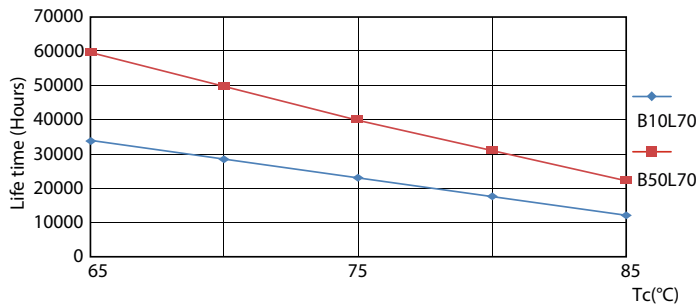

LEDtube 1200mm 16-5W G5 865 2500lm

MASTER LEDtube InstantFit HF T5

Фотометрические данные

LEDtube 600mm 8W G5 830 1000lm

Срок службы

LEDtube MAS SLR 8W 60K LifetimeVsTc-LED

LEDtube MAS SLR 8W 60K FailureRate-LED