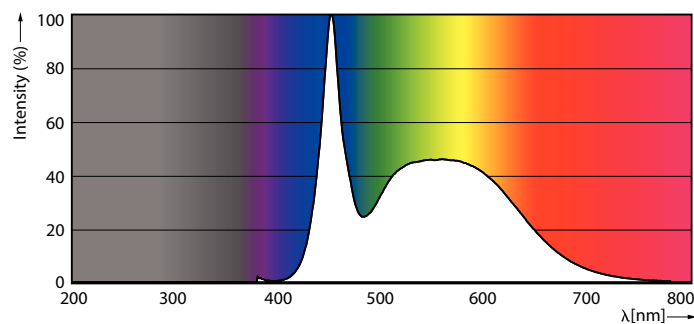

Фотометрические данные

LEDtubes, TLED T12 120-277V 20W 6500K G13