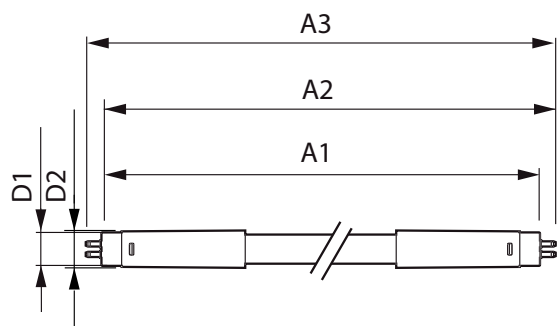

Температура	
Температура окружающей среды (макс.)	45 °C
Температура окружающей среды (мин.)	-20 °C
Температура хранения (макс.)	65 °C
Температура хранения (мин.)	-40 °C

MASTER LEDtube InstantFit HF T5

Температура корпуса максимальная (ном.)	65 °C
Механические компоненты и корпус	
Финишная обработка колбы	Матовое
Материал колбы	Glass
Длина продукта	1200 mm
Форма колбы	Трубка, с двумя цоколями
Соответствие требованиям и область применения	
Energy Efficiency Class	D
Энергосберегающий продукт	Yes
Знаки утверждения	RoHS compliance CE marking KEMA Keur certificate
Энергопотребление кВт-час/1000 ч	17 kWh

Чертеж размеров

TLED 1200mm 230V14W-28W 2100lm 160D 650

Product	D1	D2	A1	A2	A3
Master LEDtube HF 1200mm HE 16.5W 865 T5	15,5 mm	18,8 mm	1149 mm	1156,1 mm	1163,2 mm

Фотометрические данные

LEDtubes, TLED T12 120-277V 20W 6500K G13