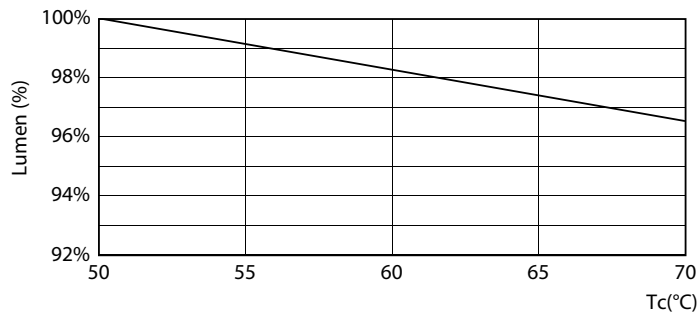

MASTER LEDtube InstantFit HF T5

Срок службы

LEDtube MAS SLR 16,5W 60K LumenVsTc-LMP