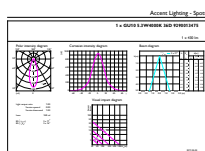

Фотометрические данные

MASTER LEDspot ExpertColor MV 50W GU10 940 36D

MASTER LEDspot ExpertColor MV 50W GU10 940 36D