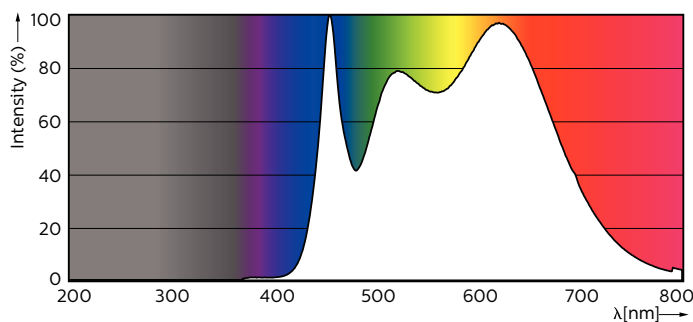

Данные о продукции

Общая информация		Эксплуатационные и электрические характеристики	
Цоколь	GU10 [GU10]	Постоянство цвета	<3
Соответствие стандарту EU RoHS	Да	Коэффициент цветопередачи (ном.)	97
Номинальный срок службы (ном.)	40000 h	Стабильность светового потока лампы в конце номинального срока службы (ном.)	70 %
Цикл переключения	50000X	Светоотдача в 90° конусе (номинальная)	400 lm
Технический тип	5.5-50W	Эксплуатационные и электрические характеристики	
Исходное измерение потока	Narrow Cone	Входная частота	50-60 Hz
Технические характеристики освещения		Power (Rated) (Nom)	5,5 W
Код цвета	940 [Цветовая температура 4000K]	Ток лампы (ном.)	30 mA
Угол пучка света (ном.)	36 °	Эквивалент мощности	50 W
Светоотдача (ном.)	400 lm	Время включения (ном.)	0,5 s
Сила света (ном.)	800 cd	Время прогрева до 60 % света (ном.)	0.5 s
Обозначение цвета	Cool White (CW)	Коэффициент мощности (ном.)	0.8
Коррелированная цветовая температура (ном.)	4000 K	Напряжение (ном.)	220-240 V
Эффективность освещения (номинальная) (ном.)	72.00 lm/W		

MASTER LEDspot ExpertColor MV

Температура	
Температура корпуса максимальная (ном.)	80 °C
Системы управления и регулировка яркости света	
Возможность изменения яркости света	Только с отдельными светорегуляторами
Механические компоненты и корпус	
Форма колбы	PAR16 [PAR 2 inch]
Соответствие требованиям и область применения	
Класс энергоэффективности	F
Подходит для акцентного освещения	Yes
Энергопотребление кВт-час/1000 ч	6 kWh

Чертеж размеров

MASTER LED ExpertColor 5.5-50W GU10 940 36D

Product	D	C
MASTER LED ExpertColor 5.5-50W GU10 940 36D	50 mm	54 mm

Фотометрические данные

MASTER LEDspot ExpertColor MV 50W GU10 940 36D

MASTER LEDspot ExpertColor MV 50W GU10 940 36D

MASTER LEDspot ExpertColor MV

Фотометрические данные

MASTER LEDspot ExpertColor MV 50W GU10 940 36D

Срок службы

40K LED

40K LMP