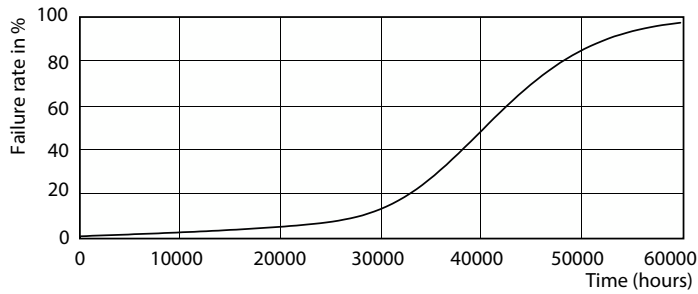

Срок службы

40K LED