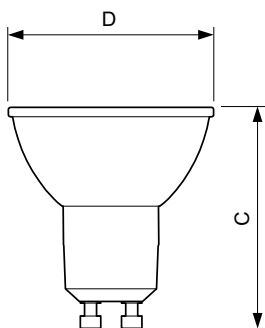

Данные о продукции

Общая информация		Эксплуатационные и электрические характеристики	
Цоколь	GU10 [GU10]	Постоянство цвета	<3
Соответствие стандарту EU RoHS	Да	Коэффициент цветопередачи (ном.)	97
Номинальный срок службы (ном.)	40000 h	Стабильность светового потока лампы в конце номинального срока службы (ном.)	70 %
Цикл переключения	50000X	Светоотдача в 90° конусе (номинальная)	400 lm
Технический тип	5.5-50W	Эксплуатационные и электрические характеристики	
Исходное измерение потока	Narrow Cone	Входная частота	50-60 Hz
Технические характеристики освещения		Power (Rated) (Nom)	5,5 W
Код цвета	940 [Цветовая температура 4000K]	Ток лампы (ном.)	30 mA
Угол пучка света (ном.)	36 °	Эквивалент мощности	50 W
Светоотдача (ном.)	400 lm	Время включения (ном.)	0,5 s
Сила света (ном.)	800 cd	Время прогрева до 60 % света (ном.)	0.5 s
Обозначение цвета	Cool White (CW)	Коэффициент мощности (ном.)	0.8
Коррелированная цветовая температура (ном.)	4000 K	Напряжение (ном.)	220-240 V
Эффективность освещения (номинальная) (ном.)	72.00 lm/W		

Чертеж размеров

MASTER LED ExpertColor 5.5-50W GU10 940 36D

Product	D	C
MASTER LED ExpertColor 5.5-50W GU10 940 36D	50 mm	54 mm

Фотометрические данные

MASTER LEDspot ExpertColor MV 50W GU10 940 36D

MASTER LEDspot ExpertColor MV 50W GU10 940 36D