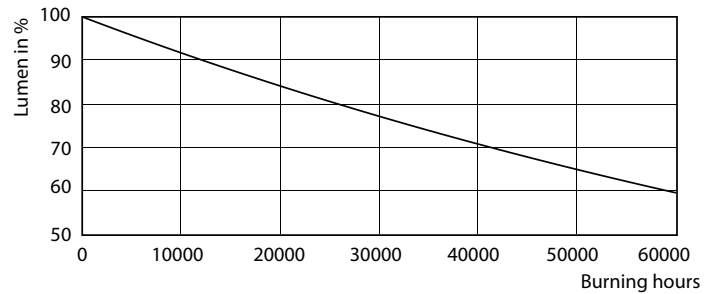

Данные о продукции

Общая информация		Эксплуатационные и электрические характеристики	
Цоколь	GU10 [GU10]	Постоянство цвета	<3
Соответствие стандарту EU RoHS	Да	Коэффициент цветопередачи (ном.)	97
Номинальный срок службы (ном.)	40000 h	Стабильность светового потока лампы в конце номинального срока службы (ном.)	70 %
Цикл переключения	50000X	Светоотдача в 90° конусе (номинальная)	400 lm
Технический тип	5.5-50W	Эксплуатационные и электрические характеристики	
Исходное измерение потока	Narrow Cone	Входная частота	50-60 Hz
Технические характеристики освещения		Power (Rated) (Nom)	5,5 W
Код цвета	940 [Цветовая температура 4000K]	Ток лампы (ном.)	30 mA
Угол пучка света (ном.)	36 °	Эквивалент мощности	50 W
Светоотдача (ном.)	400 lm	Время включения (ном.)	0,5 s
Сила света (ном.)	800 cd	Время прогрева до 60 % света (ном.)	0.5 s
Обозначение цвета	Cool White (CW)	Коэффициент мощности (ном.)	0.8
Коррелированная цветовая температура (ном.)	4000 K	Напряжение (ном.)	220-240 V
Эффективность освещения (номинальная) (ном.)	72.00 lm/W		

MASTER LEDspot ExpertColor MV

Фотометрические данные

MASTER LEDspot ExpertColor MV 50W GU10 940 36D

Срок службы

40K LED

40K LMP