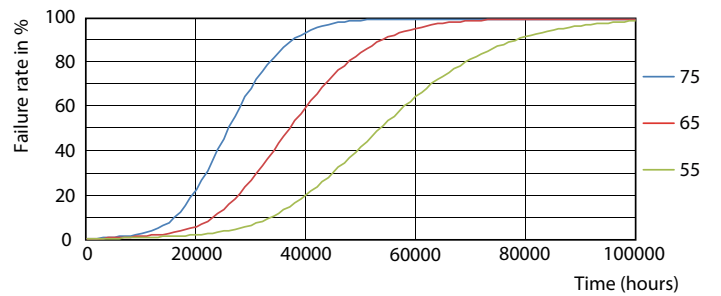

MAS LEDtube HF 1500mm UO 24W865 T8

MASTER LEDtube InstantFit HF

Фотометрические данные

LEDtube HF 1200mm 1500mm UO T8

Срок службы

LEDtube HF 1500mm HO-UO 20-24W G13 830-865 T8

LEDtube HF 1500mm 26W G5 T5

LEDtube HF 1200mm 1500mm UO T8