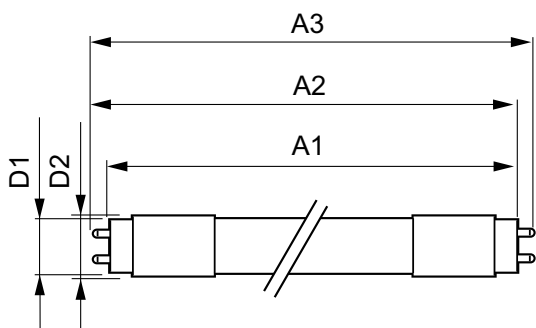

MASTER LEDtube InstantFit HF

Температура

Температура окружающей среды (макс.)	45 °C
Температура окружающей среды (мин.)	-20 °C
Температура хранения (макс.)	65 °C
Температура хранения (мин.)	-40 °C
Температура корпуса максимальная (ном.)	55 °C

Системы управления и регулировка яркости света

Возможность изменения яркости света	No

Механические компоненты и корпус

Материал колбы	Пластиковый
Длина продукта	1500 mm
Форма колбы	Трубка, с двумя цоколями

Соответствие требованиям и область применения

Energy Efficiency Class	D
Энергосберегающий продукт	Yes

Знаки утверждения	RoHS compliance CE marking KEMA Keur certificate

Энергопотребление кВт-час/1000 ч	24 kWh 387377

Данные об изделии

Полный код продукта	871869668804500
Название продукта для заказа	MASTER LEDtube HF 1500mm UO 24W865 T8
EAN/UPC — продукт	8718696688045
Код заказа	929001300402
Нумератор — количество на упаковку	1
Нумератор— упаковок на внешний короб	10
Материал (SAP)	929001300402
Вес нетто (шт.) SAP	0,450 kg

Чертеж размеров

MAS LEDtube HF 1500mm UO 25W865 T8

Product	D1	D2	A1	A2	A3
MASTER LEDtube HF 1500mm UO 24W865 T8	25,6 mm	28 mm	1498,7 mm	1505,8 mm	1512,9 mm