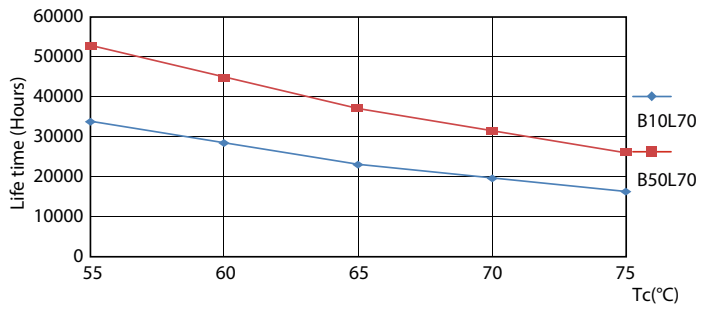

MASTER LEDtube InstantFit HF

Срок службы

LEDtube HF HO-UO 14-24W G13 830-865 T8