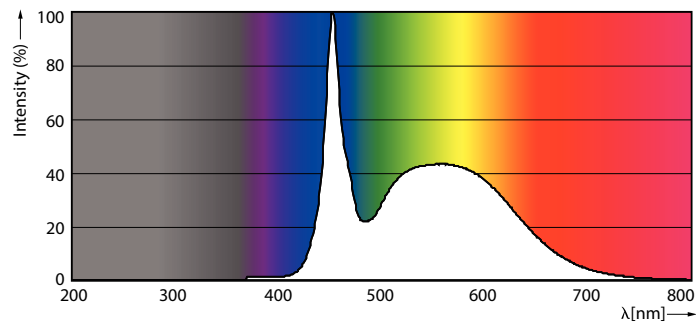

Фотометрические данные

MAS LEDtube HF 1500mm UO 24W865 T8

MAS LEDtube HF 1500mm UO 24W865 T8