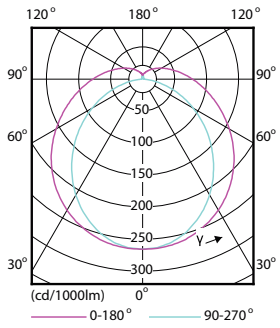

MASTER LEDtube InstantFit HF

Фотометрические данные

LEDtube HF 1200mm 1500mm UO T8