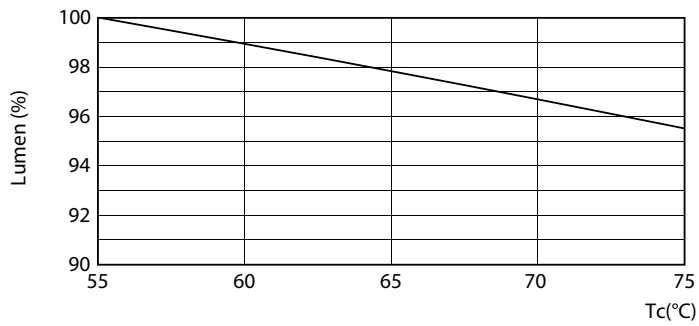

Срок службы

LEDtube HF 1500mm HO-UO 20-24W G13 830-865 T8