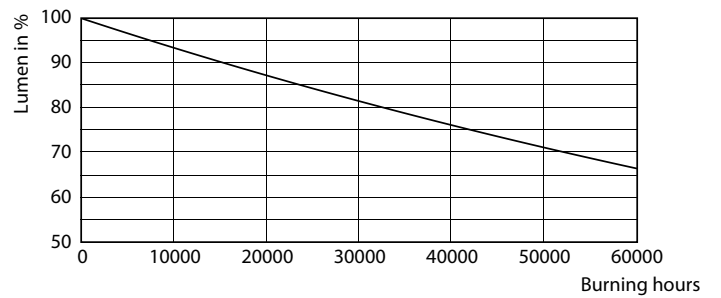

MASTER LEDtube InstantFit HF

Фотометрические данные

Срок службы

LEDtube HF HO-UO 14-24W G13 830-865 T8