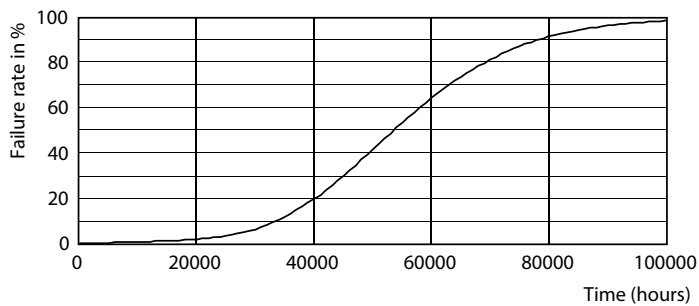

MAS LEDtube HF 1500mm UO 24W865 T8

MASTER LEDtube InstantFit HF

Фотометрические данные

LEDtube HF 1200mm 1500mm UO T8

Срок службы

LEDtube HF 1500mm HO-UO 20-24W G13 830-865 T8

LEDtube HF 1500mm 26W G5 T5

LEDtube HF 1200mm 1500mm UO T8