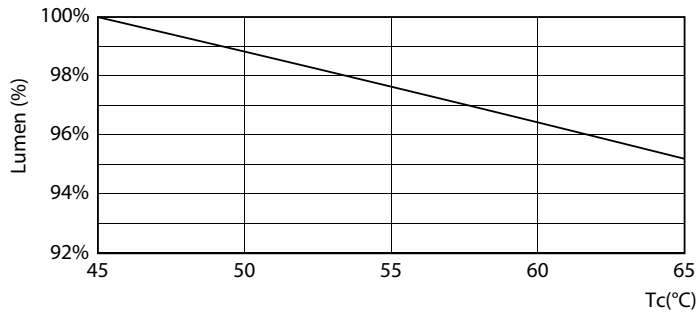

Ecofit Ledtubes T8

Срок службы

LEDtube Ecofit 16W G13 840 24D ND