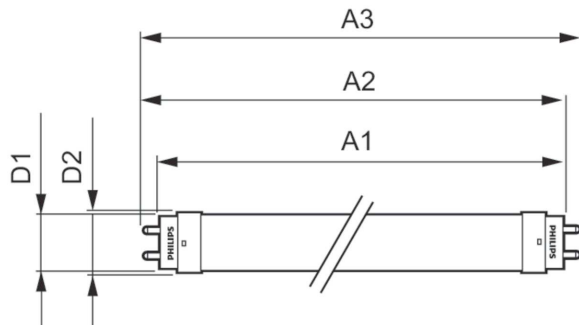

Ecofit Ledtubes T8

Знаки утверждения	RoHS compliance CE marking KEMA Keur certificate
Энергопотребление кВт-час/1000 ч	16 kWh
Данные об изделии	
Полный код продукта	871951425788700
Название продукта для заказа	Ecofit LEDtube 1200mm 16W 865 T8 I RCA

EAN/UPC — продукт	8719514257887
Код заказа	929001276137
Нумератор — количество на упаковку	1
Нумератор — упаковок на внешний короб	20
Материал (SAP)	929001276137
Вес нетто (шт.)	0,215 kg

Чертеж размеров

Ecofit LEDtube 1200mm 16W 865 T8 I RCA

Product	D1	D2	A1	A2	A3
Ecofit LEDtube 1200mm 16W 865 T8 I RCA	25,7 mm	28 mm	1198 mm	1205 mm	1212 mm