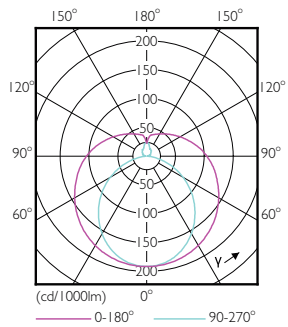

Ecofit LEDtube 1200mm 16W 865 T8 I RCA

Product	D1	D2	A1	A2	A3
Ecofit LEDtube 1200mm 16W 865 T8 I RCA	25,7 mm	28 mm	1198 mm	1205 mm	1212 mm

Фотометрические данные

LEDtube Ecofit 16W G13 840 24D ND

LEDtube Ecofit 16W G13 865 24D ND