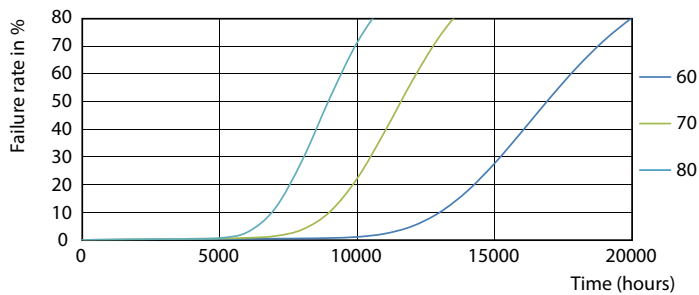

LEDtube Ecofit 16W G13 865 24D ND

Ecofit Ledtubes T8

Срок службы

LEDtube Ecofit 16W G13 840 24D ND

LEDtube Ecofit 16W G13 840 24D ND

LEDtube Ecofit 16W G13 840 24D ND

LEDtube Ecofit 16W G13 840 24D ND

LEDtube Ecofit 16W G13 840 24D ND