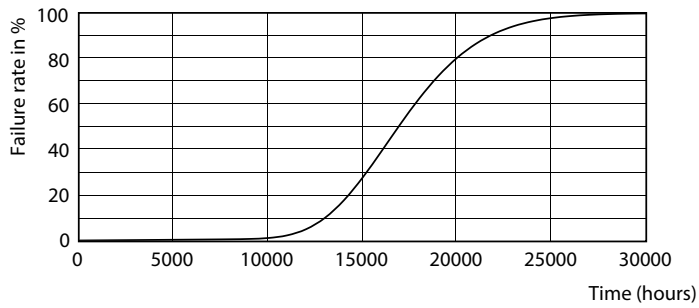

LEDtube Ecofit 16W G13 865 24D ND

Ecofit Ledtubes T8

Срок службы

LEDtube Ecofit 16W G13 840 24D ND

LEDtube Ecofit 16W G13 840 24D ND

LEDtube Ecofit 16W G13 840 24D ND

LEDtube Ecofit 16W G13 840 24D ND

LEDtube Ecofit 16W G13 840 24D ND