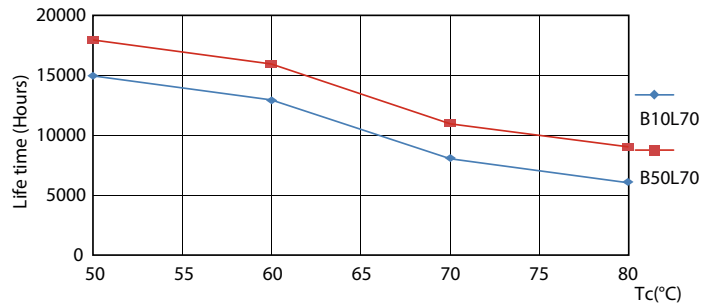

LEDtube Ecofit 16W G13 840 24D ND

LEDtube Ecofit 16W G13 840 24D ND