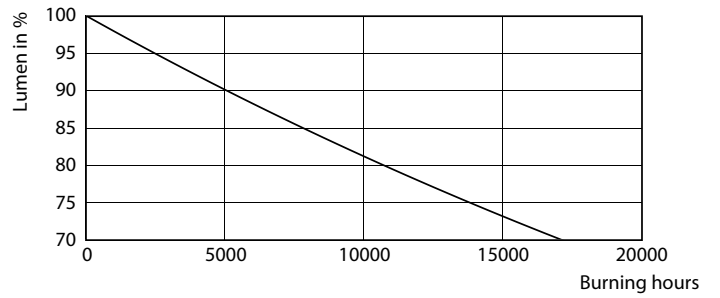

Ecofit Ledtubes T8

Срок службы

LEDtube Ecofit 16W G13 840 24D ND