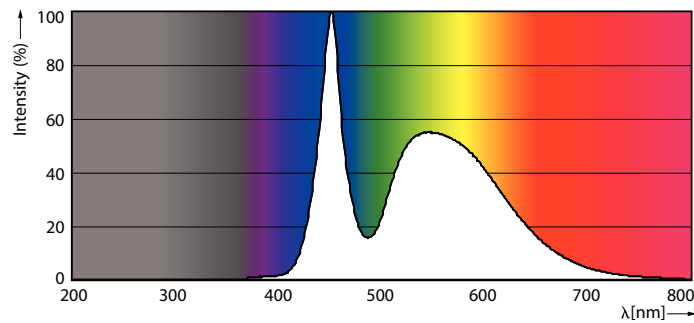

LEDtube Ecofit 16W G13 865 24D ND