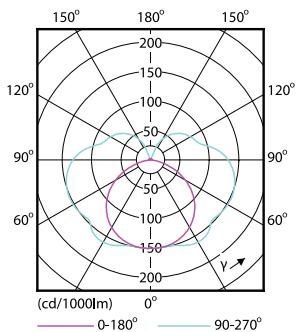

LED Lamps, CorePro R7S 118mm 14-100W /840 D