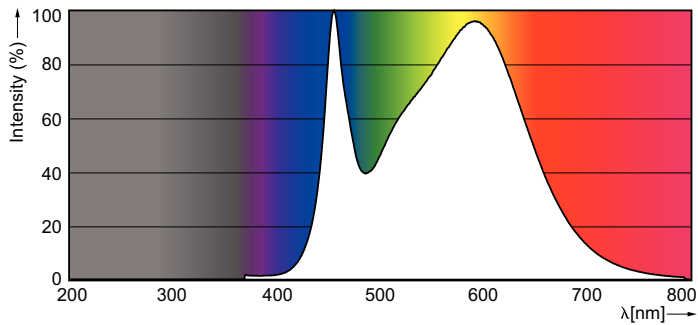

CorePro LEDlinear MV

Регистрационный номер в EPREL	465217
Данные об изделии	
Полный код продукта	871869657881000
Название продукта для заказа	CorePro LED linear R7S 118mm 14-100W 840 D
EAN/UPC — продукт	8718696578810

Код заказа	929001243802
Нумератор — количество на упаковку	1
Нумератор — упаковок на внешний короб	10
Материал (SAP)	929001243802
Вес нетто (шт.) SAP	0,095 kg

Чертеж размеров

C

Product	D	C
CorePro LED linear R7S 118mm 14-100W 840 D	29 mm	118 mm

Linear 220V 15W-100W1500lm 4000K R7S Dim

Фотометрические данные

LED Lamps, CorePro R7S 118mm 14-100W /840 D

LED Lamps, CorePro R7S 118mm 14-100W /840 D