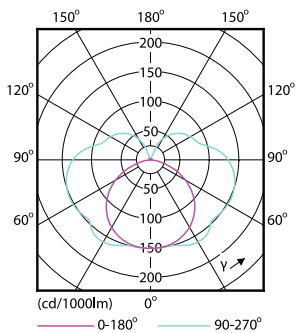

LED Lamps, CorePro R7S 118mm 14-100W /830 D