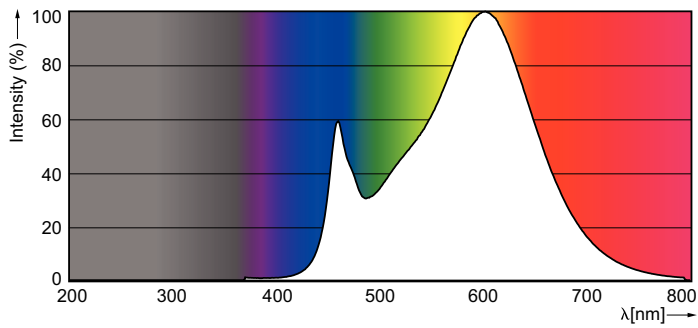

CorePro LEDlinear MV

Данные об изделии

Полный код продукта	871869657879700
Название продукта для заказа	CorePro LED linear R7S 118mm 14-100W 830 D
EAN/UPC — продукт	8718696578797
Код заказа	929001243702

Нумератор — количество на упаковку	1
Нумератор — упаковок на внешний короб	10
Материал (SAP)	929001243702
Вес нетто (шт.) SAP	0,095 kg

Чертеж размеров

C

Product	D	C
CorePro LED linear R7S 118mm 14-100W 830 D	29 mm	118 mm

Linear 220V 15W-100W1500lm 3000K R7S Dim

Фотометрические данные

LED Lamps, CorePro R7S 118mm 14-100W /830 D

LED Lamps, CorePro R7S 118mm 14-100W /830 D