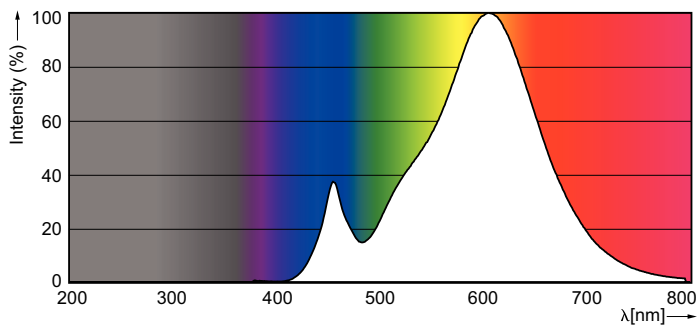

Филаментные светодиодные лампы серии Classic

Системы управления и регулировка яркости света

Возможность изменения яркости света	No

Механические компоненты и корпус

Финишная обработка колбы	Прозрачное
Форма колбы	BA35

Соответствие требованиям и область применения

Энергосберегающий продукт	Yes
Подходит для акцентного освещения	No
Энергопотребление кВт-час/1000 ч	2 kWh

Данные об изделии

Полный код продукта	871869657429400
Название продукта для заказа	LEDClassic 2-25W BA35 E14 WW CL ND APR ND APR
EAN/UPC — продукт	8718696574294
Код заказа	929001238408
Нумератор — количество на упаковку	1
Нумератор — упаковок на внешний короб	10
Материал (SAP)	929001238408
Вес нетто (шт.) SAP	0,014 kg

Чертеж размеров

Product	D	C
LEDClassic 2-25W BA35 E14 WW CL ND APR	35 mm	123 mm

filament 2.5W-25W 250lm NAD 2700K E14ND

Фотометрические данные

LED Lamps, Lightcolour /827 ND CL