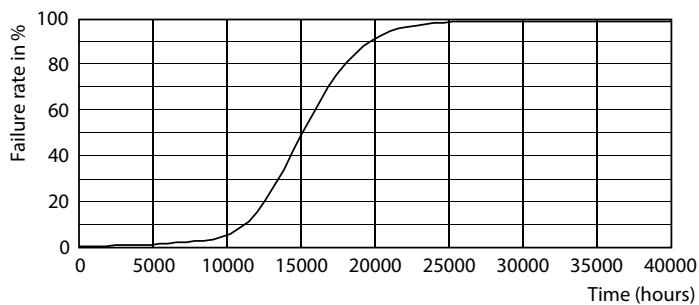

Срок службы

15K LED