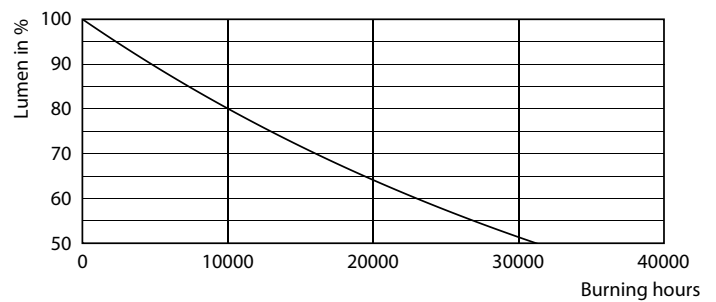

Данные о продукции

Общая информация		Стабильность светового потока лампы в конце номинального срока службы (ном.)	
Цоколь	E14 [E14]		70 %
Соответствие стандарту EU RoHS	Да		
Номинальный срок службы (ном.)	15000 h		
Цикл переключения	20000X		
Технический тип	2-25W		
Технические характеристики освещения		Эксплуатационные и электрические характеристики	
Код цвета	827 [Цветовая температура 2700K]	Входная частота	50–60 Hz
Светоотдача (ном.)	250 lm	Power (Rated) (Nom)	2 W
Обозначение цвета	Warm White (WW)	Ток лампы (ном.)	20 mA
Коррелированная цветовая температура (ном.)	2700 K	Эквивалент мощности	25 W
Эффективность освещения (номинальная) (ном.)	125,00 lm/W	Время включения (ном.)	0,5 s
Постоянство цвета	<6	Время прогрева до 60 % света (ном.)	0,5 s
Коэффициент цветопередачи (ном.)	80	Коэффициент мощности (ном.)	0,4
		Напряжение (ном.)	220–240 V
		Температура	
		Температура корпуса максимальная (ном.)	70 °C

Филаментные светодиодные лампы серии Classic

Фотометрические данные

Classic LEDCandle ND 2-25W BA35 827 CL

Срок службы

15K LED

15K LMP