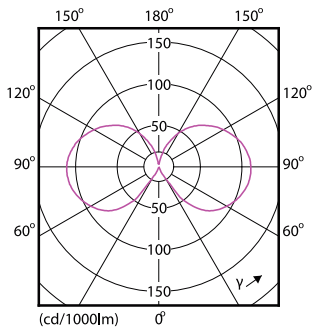

Филаментные светодиодные лампы серии Classic

Фотометрические данные

Classic LEDCandle ND 2-25W BA35 827 CL