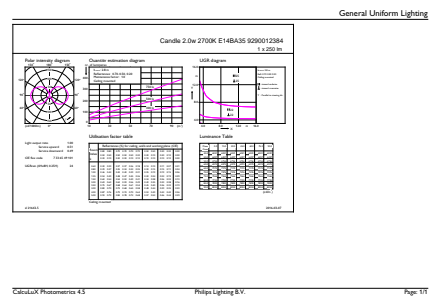

Чертеж размеров

Product	D	C
LEDClassic 2-25W BA35 E14 WW CL ND APR	35 mm	123 mm

filament 2.5W-25W 250lm NAD 2700K E14ND

Фотометрические данные

LED Lamps, Lightcolour /827 ND CL

Classic LEDCandle ND 2-25W BA35 827 CL