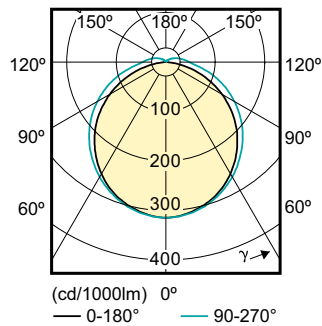

Светодиодная Лампа CorePro PLC 4P

Механические компоненты и корпус

Длина продукта	200 mm
Форма колбы	Трубка, с одним цоколем

Соответствие требованиям и область применения

Класс энергоэффективности	F
Энергосберегающий продукт	Yes
Знаки утверждения	CE marking RoHS compliance KEMA Keur certificate
Энергопотребление кВт-час/1000 ч	9 kWh
Регистрационный номер в EPREL	403550

Чертеж размеров

LEDtube PLC 9W G24q-3/830 4P

Product	D1	D2	A1	A2	A3
CorePro LED PLC 9W 830 4P G24q-3	24,3 mm	28,4 mm	128,8 mm	148 mm	163,6 mm

Фотометрические данные

LEDtube PLC 100mm 9W G24Q-3 830 950lm

Светодиодная Лампа CorePro PLC 4P