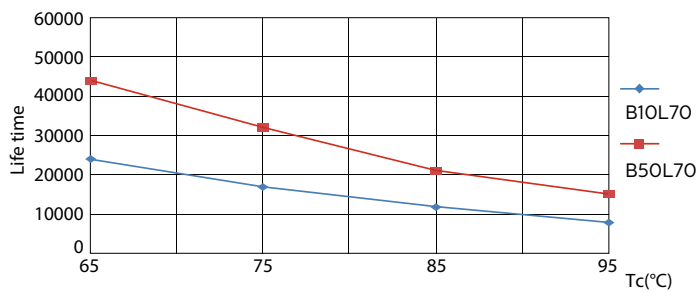

LEDtube PLC 100mm 9W G24Q-3 830 950lm

LEDtube PLC 100mm 9W G24Q-3 830 950lm