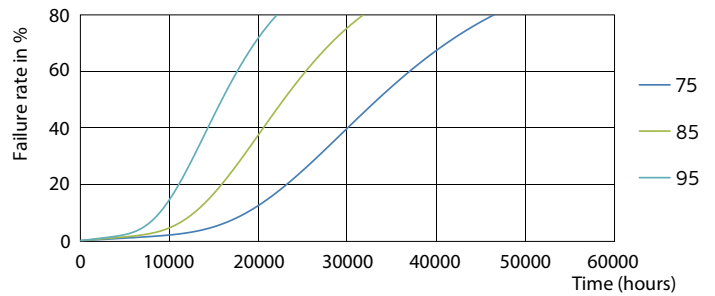

Срок службы