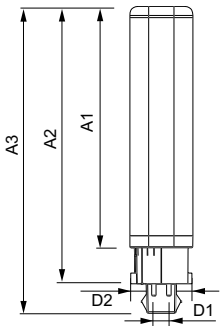

Светодиодная Лампа CorePro PLC 4P

Механические компоненты и корпус

Длина продукта	200 mm
Форма колбы	Трубка, с одним цоколем

Соответствие требованиям и область применения

Класс энергоэффективности	F
Энергосберегающий продукт	Yes
Знаки утверждения	CE marking RoHS compliance KEMA Keur certificate
Энергопотребление кВт-час/1000 ч	9 kWh
Регистрационный номер в EPREL	403550

Чертеж размеров

LEDtube PLC 9W G24q-3/830 4P

Product	D1	D2	A1	A2	A3
CorePro LED PLC 9W 830 4P G24q-3	24,3 mm	28,4 mm	128,8 mm	148 mm	163,6 mm

Фотометрические данные

LEDtube PLC 100mm 9W G24Q-3 830 950lm

Светодиодная Лампа CorePro PLC 4P