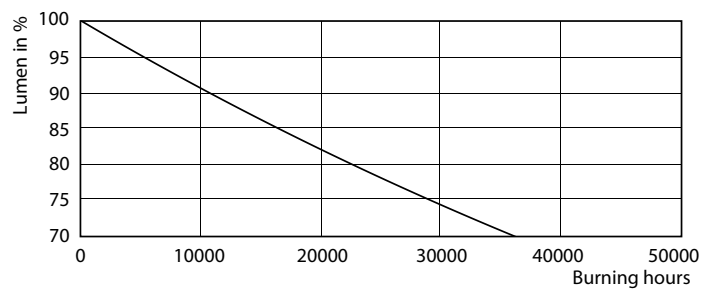

LEDtube PLC 100mm 9W G24Q-3 830 950lm

LEDtube PLC 100mm 9W G24Q-3 830 950lm