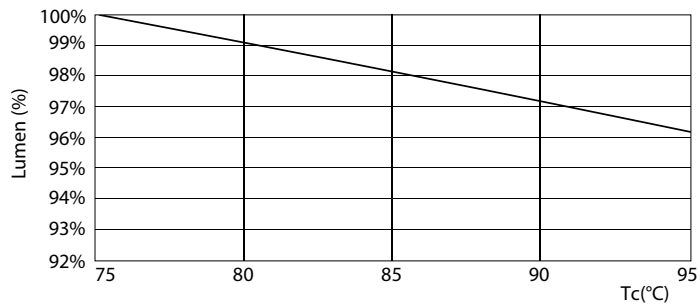

Светодиодная Лампа CorePro PLC 4P

Срок службы

LEDtube PLC 100mm 9W G24Q-3 830 950lm