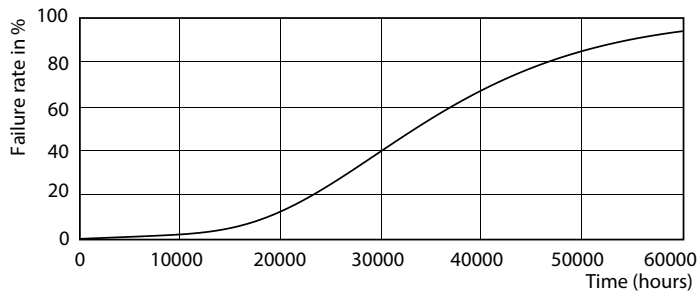

Срок службы