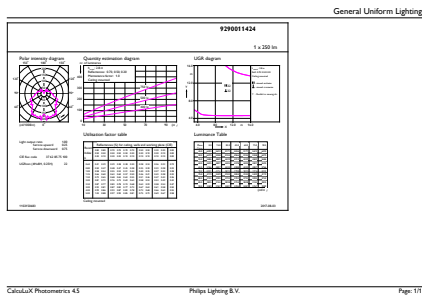

Чертеж размеров

Product	D	C
Corepro Lustre ND 4-25W E27 827 P45 CL	45 mm	87 mm

LED ND 4-25W E27 827 220-240V P45 CL

Фотометрические данные

CorePro LEDlustre 4-25W E27 827 CL P45

CorePro LEDlustre 4-25W E27 827 CL P45