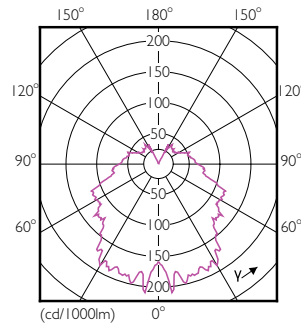

CorePro LEDcandle

Код заказа	929001142402
Нумератор — количество на упаковке	1
Нумератор — упаковок на внешний короб	10
Материал (SAP)	929001142402

Вес нетто (шт.) SAP	0,040 kg

Чертеж размеров

Product	D	C
Corepro Lustre ND 4-25W E27 827 P45 CL	45 mm	87 mm

LED ND 4-25W E27 827 220-240V P45 CL

Фотометрические данные