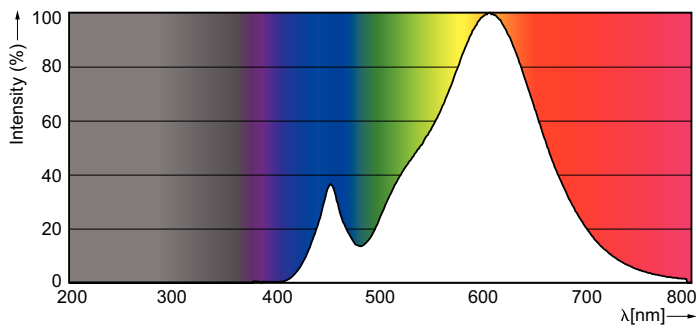

CorePro LEDlustre 4-25W E27 827 CL P45

CorePro LEDlustre 4-25W E27 827 CL P45

SDPO_LEDLSR_0003-Spectral Power distribution