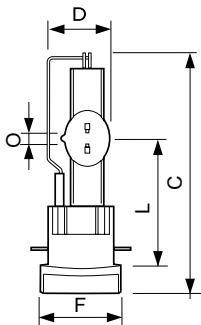

### Механические компоненты и корпус

Информация о цоколе	PGJX28
---------------------	--------

### Чертеж размеров

MSR Gold™ 700/1 MiniFastFit 1CT/4

Product	D (max)	O (min)	L (min)	L (max)	L	C (max)	F (max)	F	F (min)
MSR Gold™ 700/1 MiniFastFit 1CT/4	23,2 mm	3,8 mm	55 mm	57 mm	56 mm	112 mm	36,5 mm	36 mm	35,3 mm