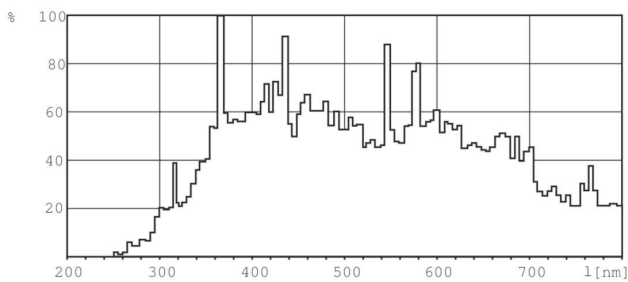

Чертеж размеров

MSR 700/2

Product	D (max)	O	L (min)	L (max)	L	C (max)	F
MSR 700/2 1CT/8	30 mm	8,0 mm	74 mm	76 mm	75 mm	152 mm	42 mm

Фотометрические данные

XDPB_XDMSR_CS-Spectral power distribution B/W

XDPO_XDMSR_CS-Spectral power distribution Colour