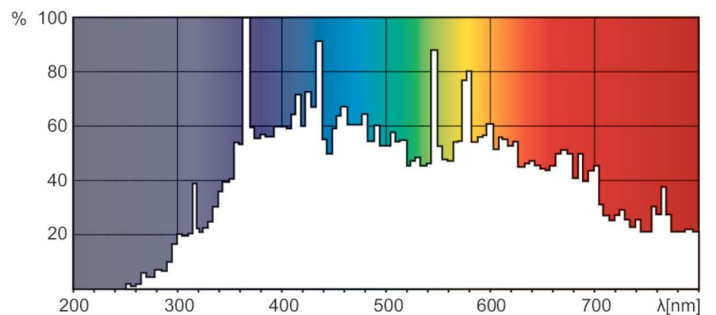

Чертеж размеров

MSR 700/2

Product	D (max)	O	L (min)	L (max)	L	C (max)	F
MSR 700/2 1CT/8	30 mm	8,0 mm	74 mm	76 mm	75 mm	152 mm	42 mm

Фотометрические данные

XDPB_XDMSR_CS-Spectral power distribution B/W

XDPO_XDMSR_CS-Spectral power distribution Colour