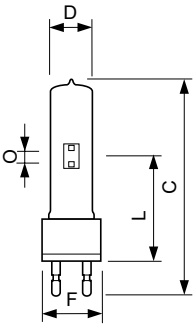

Broadway MSR (Cold Strike)

Системы управления и регулировка яркости света

Возможность изменения яркости света	No
-------------------------------------	----

Механические компоненты и корпус

Информация о цоколе	na [-]
---------------------	--------

Чертеж размеров

MSR 700/2

Product	D (max)	O	L (min)	L (max)	L	C (max)	F
MSR 700/2 1CT/8	30 mm	8,0 mm	74 mm	76 mm	75 mm	152 mm	42 mm

Фотометрические данные

XDPB_XDMSR_CS-Spectral power distribution B/W

XDPO_XDMSR_CS-Spectral power distribution Colour