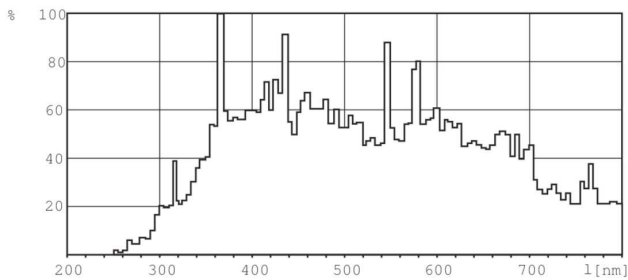

Фотометрические данные

XDPB_XDMSR_CS-Spectral power distribution B/W