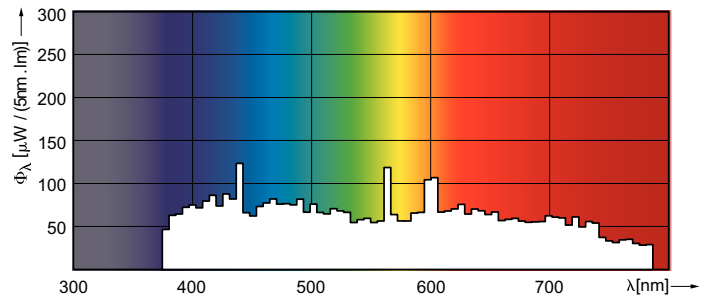

Координата цветности Y (ном.)	320
Коррелированная цветовая температура (ном.)	5900 K
Эффективность освещения (номинальная) (ном.)	80 lm/W
Коэффициент цветопередачи (ном.)	75
Эксплуатационные и электрические характеристики	
Power (Rated) (Nom)	700 W
Ток лампы (ном.)	12 A
Напряжение сети пуска (мин.)	207 V

Чертеж размеров

MSR 700

Product	D (max)	O	L (min)	L (max)	L	C (max)	F
MSR 700 1CT/8	30 mm	8,0 mm	74 mm	76 mm	75 mm	152 mm	42 mm

Фотометрические данные

XDPO_XDMSR_700_--Spectral power distribution Colour

Broadway MSR (Cold Strike)