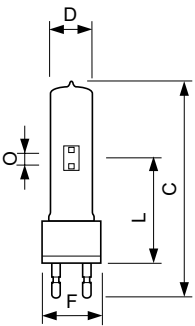

Broadway MSR (Cold Strike)

Системы управления и регулировка яркости света

Возможность изменения яркости света	No
-------------------------------------	----

Механические компоненты и корпус

Информация о цоколе	na [-]
---------------------	--------

Чертеж размеров

MSR 700

Product	D (max)	O	L (min)	L (max)	L	C (max)	F
MSR 700 1CT/8	30 mm	8,0 mm	74 mm	76 mm	75 mm	152 mm	42 mm

Фотометрические данные

XDPO_XDMSR_700_--Spectral power distribution Colour

Broadway MSR (Cold Strike)