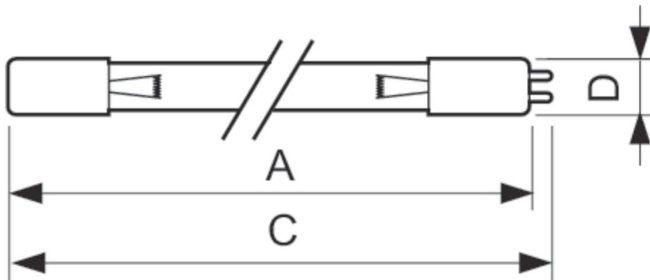

TUV T5

Нумератор — количество на упаковку	1
Нумератор — упаковок на внешний короб	32
Материал (SAP)	927972104099

Copy Net Weight (Piece)	87,000 g

Чертеж размеров

Product	D (max)	C (max)	A (max)
TUV 36T5 HO 4P SE UNP/32	19,3 mm	853 mm	845,4 mm

TUV 36T5 HO 4P SE UNP/32