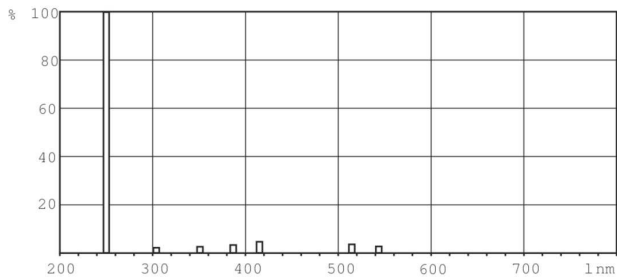

Фотометрические данные

XDPB_XUTUV-Spectral power distribution B/W