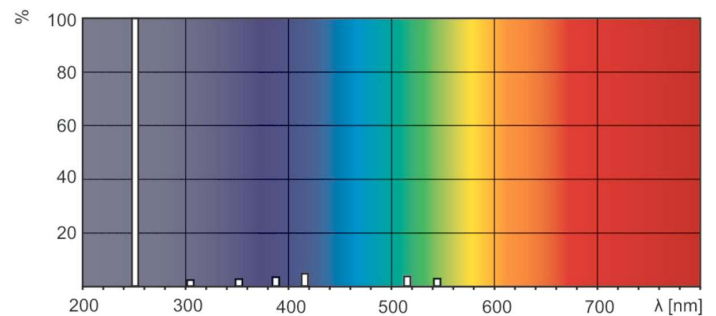

XDPO_XUTUV-Spectral power distribution Colour