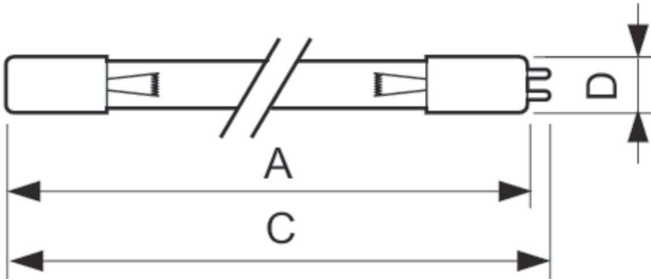

## Чертеж размеров

Product	D (max)	C (max)	A (max)
TUV 16W 4P SE UNP/32	19 mm	328 mm	320,3 mm

TUV 16W 4P SE