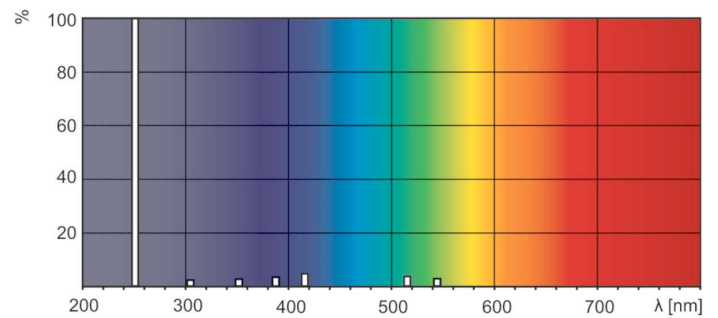

## Чертеж размеров

Product	D (max)	C (max)	A (max)
TUV 16W 4P SE UNP/32	19 mm	328 mm	320,3 mm

TUV 16W 4P SE

## Фотометрические данные

XDPB\_XUTUV-Spectral power distribution B/W

XDPO\_XUTUV-Spectral power distribution Colour