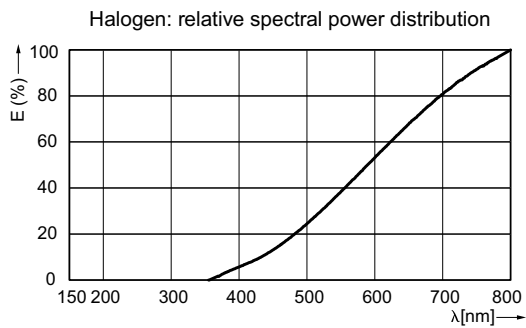

Фотометрические данные

Consumer Lamps, Halogen, Spectral power distribution