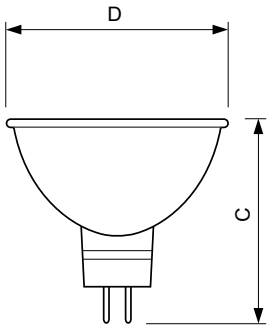

Чертеж размеров

Product	D (max)	C (max)
Accentline 50W 4000h GU5.3 12V 36D 1CT/10X5F	51 mm	46 mm

MR16 4000h 12V 50W 36D GU5.3

Фотометрические данные

Consumer Lamps, Halogen, Spectral power distribution