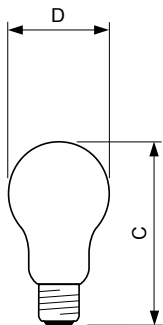

Эксплуатационные и электрические характеристики	
Power (Rated) (Nom)	60 W
Напряжение (ном.)	230 V

Системы управления и регулировка яркости света	
Возможность изменения яркости света	Yes

Механические компоненты и корпус	
Финишная обработка колбы	Прозрачное
Форма колбы	A55 [ A 55mm]

Данные об изделии	
Полный код продукта	871150035456384
Название продукта для заказа	Standard 60W E27 230V A55 CL 1CT/12X10F
EAN/UPC — продукт	8711500354563
Код заказа	926000006627
Нумератор — количество на упаковку	1
Нумератор — упаковок на внешний короб	120
Материал (SAP)	926000006627
Copy Net Weight (Piece)	0.025 kg
Код ILCOS	IAA/C-60-230-E27-55

### Чертеж размеров

Product	D (max)	D	C (max)
Standard 60W E27 230V A55 CL 1CT/12X10F	56 mm	55 mm	97 mm

Standard 60W E27 230V A55 CL 1CT/12X10F