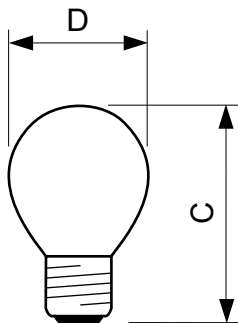

Механические компоненты и корпус	
Финишная обработка колбы	Прозрачное

Информация о цоколе	na [-]
Форма нити накаливания	-
Форма колбы	P45 [P 45mm]

Данные об изделии	
Полный код продукта	871150006702950
Название продукта для заказа	Standard 60W E27 230V P45 CL 1CT/10X10F
EAN/UPC — продукт	8711500067029
Код заказа	926000005857
Нумератор — количество на упаковку	1
Нумератор— упаковок на внешний короб	100
Материал (SAP)	926000005857
Вес нетто (шт.) SAP	14,550 g
Код ILCOS	IBP/C-60-230-E27-45

Standard Lustre P45 clear

Чертеж размеров

Product	D	C (max)
Standard 60W E27 230V P45 CL 1CT/10X10F	45 mm	73 mm

Standard 60W E27 230V P45 CL 1CT/10X10F