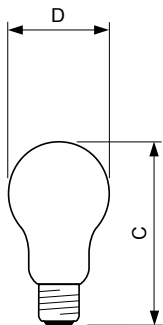

Standard A-shape frosted

Standard 75W E27 230V A55 FR 1CT/12X10F

Стандартные лампы накаливания с колбой грушевидной формы

Данные о продукции

Общая информация	
Цоколь	E27 [E27]
Рабочее положение	UNIVERSAL [Any or Universal (U)]
Номинальный срок службы (ном.)	1000 h
Технические характеристики освещения	
Светоотдача (ном.)	930 lm
Коэффициент цветопередачи (ном.)	100
Эксплуатационные и электрические характеристики	
Power (Rated) (Nom)	75 W
Напряжение (ном.)	230 V
Системы управления и регулировка яркости света	
Возможность изменения яркости света	Yes
Механические компоненты и корпус	
Финишная обработка колбы	Матовое

Соответствие требованиям и область применения	
Метка энергоэффективности (EEL)	E
Данные об изделии	
Полный код продукта	871150035474784
Название продукта для заказа	Standard 75W E27 230V A55 FR 1CT/12X10F
EAN/UPC — продукт	8711500354747
Код заказа	926000004003
Нумератор — количество на упаковку	1
Нумератор— упаковок на внешний короб	120
Материал (SAP)	926000004003
Вес нетто (шт.) SAP	0,025 kg
Код ILCOS	IAA/F-75-230-E27-55

Standard A-shape frosted

Чертеж размеров

Product	D (max)	D	C (max)
Standard 75W E27 230V A55 FR 1CT/12X10F	56 mm	55 mm	97 mm

STD 75W E27 230V A55 FR

© 2021 Signify Holding Все права защищены. Signify никоим образом не гарантирует точность и полноту представленной здесь информации и не несет ответственности за любые действия, совершенные в этой связи.