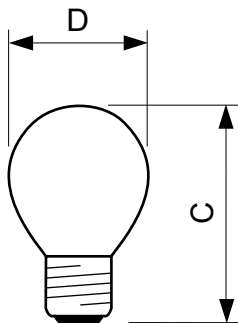

Механические компоненты и корпус	
Финишная обработка колбы	Матовое

Информация о цоколе	na [-]
Форма нити накаливания	-
Форма колбы	P45 [P 45mm]

Соответствие требованиям и область применения	
Энергопотребление кВт-час/1000 ч	60 kWh

Standard Lustre P45 frosted

Чертеж размеров

Product	D	C (max)
Standard 60W E27 230V P45 FR 1CT/10X10F	45 mm	73 mm

Standard 60W E27 230V P45 FR 1CT/10X10F