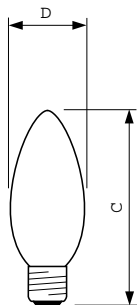

Standard Candle B35 frosted

Standard 60W E27 230V B35 FR 1CT/10X10F

Лампы из матового стекла с вакуумной или газонаполненной колбой и цоколем типа E, выполненные в форме свечи

Данные о продукции

Общая информация	
Цоколь	E27 [E27]
Рабочее положение	S90 [Standing +/-90D or Base Down (BDH)]
Номинальный срок службы (ном.)	1000 h
Срок службы (часов)	1000 h
Технические характеристики освещения	
Светоотдача (ном.)	630 lm
Коэффициент цветопередачи (ном.)	100
Эксплуатационные и электрические характеристики	
Power (Rated) (Nom)	60 W
Напряжение (ном.)	230 V
Системы управления и регулировка яркости света	
Возможность изменения яркости света	Yes

Механические компоненты и корпус	
Финишная обработка колбы	Матовое
Форма колбы	B35 [B 35mm]
Данные об изделии	
Полный код продукта	871150005651150
Название продукта для заказа	Standard 60W E27 230V B35 FR 1CT/10X10F
EAN/UPC — продукт	8711500056511
Код заказа	921501644214
Нумератор — количество на упаковку	1
Нумератор— упаковок на внешний короб	100
Материал (SAP)	921501644214
Вес нетто (шт.) SAP	0,015 kg
Код ILCOS	IBB/F-60-230-E27-35

Standard Candle B35 frosted

Чертеж размеров

Product	D	C (max)
Standard 60W E27 230V B35 FR 1CT/10X10F	35 mm	96,5 mm

CAN STD 60W E27 230V B35 FR