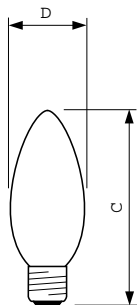

## Standard 40W E27 230V B35 FR 1CT/10X10F

Лампы из матового стекла с вакуумной или газонаполненной колбой и цоколем типа E, выполненные в форме свечи

### Данные о продукции

Общая информация	
Цоколь	E27 [ E27]
Рабочее положение	UNIVERSAL [ Any or Universal (U)]
Номинальный срок службы (ном.)	1000 h
Срок службы (часов)	1000 h
Технические характеристики освещения	
Светоотдача (ном.)	390 lm
Коэффициент цветопередачи (ном.)	100
Эксплуатационные и электрические характеристики	
Power (Rated) (Nom)	40 W
Напряжение (ном.)	230 V
Системы управления и регулировка яркости света	
Возможность изменения яркости света	Yes

Механические компоненты и корпус	
Финишная обработка колбы	Матовое
Форма колбы	B35 [ B 35mm]
Данные об изделии	
Полный код продукта	871150005646750
Название продукта для заказа	Standard 40W E27 230V B35 FR 1CT/10X10F
EAN/UPC — продукт	8711500056467
Код заказа	921492144218
Нумератор — количество на упаковку	1
Нумератор— упаковок на внешний короб	100
Материал (SAP)	921492144218
Вес нетто (шт.) SAP	0,015 kg
Код ILCOS	IBB/F-40-230-E27-35

### Чертеж размеров

Product	D	C (max)
Standard 40W E27 230V B35 FR 1CT/10X10F	35 mm	96,5 mm

CAN STD 40W E27 230V B35 FR