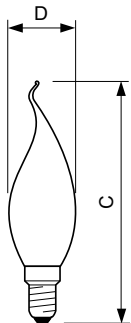

Deco Candle Swan-Neck BXS35

Deco 40W E14 230V BXS35 FR 1CT/4X5F

Специальные декоративные лампы, выполненные в форме "свечи на ветру"

Данные о продукции

Общая информация	
Цоколь	E14 [E14]
Рабочее положение	S90 [Standing +/-90D or Base Down (BDH)]
Номинальный срок службы (ном.)	1000 h
Срок службы (часов)	1000 h

Технические характеристики освещения	
Светоотдача (ном.)	370 lm
Коэффициент цветопередачи (ном.)	100

Эксплуатационные и электрические характеристики	
Power (Rated) (Nom)	40 W
Время включения (ном.)	0,0 s
Напряжение (ном.)	230 V

Системы управления и регулировка яркости света	
Возможность изменения яркости света	Yes

Механические компоненты и корпус	
Финишная обработка колбы	Матовое
Форма колбы	BXS35 [BXS 35mm]

Данные об изделии	
Полный код продукта	871150017535938
Название продукта для заказа	Deco 40W E14 230V BXS35 FR 1CT/4X5F
EAN/UPC — продукт	8711500175359
Код заказа	921476944218
Нумератор — количество на упаковку	1
Нумератор— упаковок на внешний короб	20
Материал (SAP)	921476944218
Вес нетто (шт.) SAP	17,100 g
Код ILCOS	IBBA/F-40-230-E14-35

Deco Candle Swan-Neck BXS35

Чертеж размеров

Product	D	C (max)
Deco 40W E14 230V BXS35 FR 1CT/4X5F	35 mm	125 mm

CAN SPEC 40W E14 230V BXS35 FR