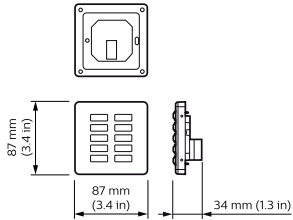

Dynalite User Interface

Чертеж размеров

Dynalite User Interfaces