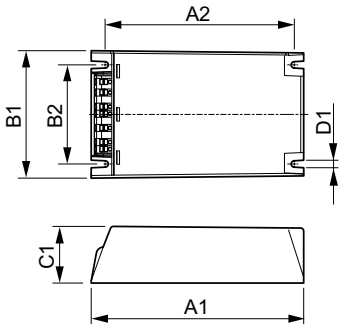

### Чертеж размеров

Product	D1	C1	A1	A2	B1	B2
HID-DV PROG Xt 100	4,5 mm	40,0	150,0	133,6	90,0	70,0
SON Q 208-277V		mm	mm	mm	mm	mm

HID-DV PROG Xt 100 SON Q 208-277V