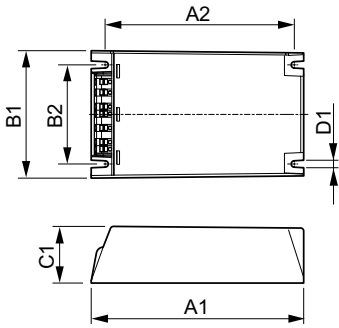

DynaVision Programmable Xtreme for CPO

Чертеж размеров

Product	D1	C1	A1	A2	B1	B2
HID-DV PROG Xt 45	4,5 mm	40,0	150,0	133,6	90,0	70,0
CPO Q 208-277V		mm	mm	mm	mm	mm

HID-DV PROG Xt 45 CPO Q 208-277V