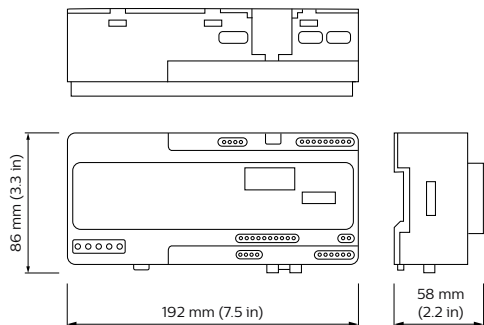

Средства управления шкафа

LCN7700 Segment Control Unit

The Segment Control Unit is central processing unit (CPU) in the cabinet system.

Блок управления сегментами представляет собой центральный процессор в стеллажной системе.

Данные о продукции

Данные об изделии	
Полный код продукта	871869668322400
Название продукта для заказа	LCN7700 Segment Control Unit
EAN/UPC — продукт	8718696683224
Код заказа	913700389703
Нумератор — количество на упаковку	1

Нумератор— упаковок на внешний короб	20
Материал (SAP)	913700389703
Вес нетто (шт.) SAP	0,390 kg

Средства управления шкафа

Чертеж размеров

LCN7700 Segment Control Unit