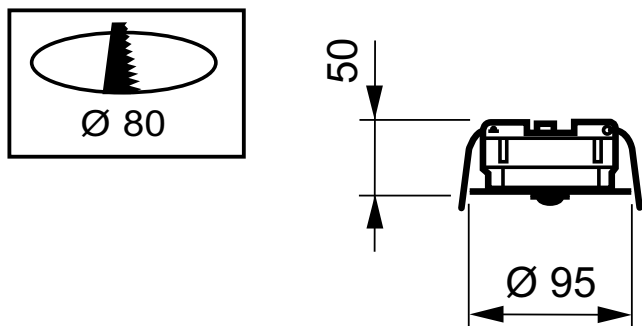

OccuSwitch

LRM1070/00 SENSr MOV DET ST

Датчик движения со встроенным выключателем – до 6 А – контролирует площадь до 25 м² – базовый

Датчик движения со встроенным выключателем – до 6 А – контролирует площадь до 25 м² – базовый

Данные о продукции

Данные об изделии	
Полный код продукта	871155973138499
Название продукта для заказа	LRM1070/00 SENSr MOV DET ST
EAN/UPC – продукт	8711559731384
Код заказа	913700327803
Нумератор – количество на упаковку	1

Нумератор – упаковок на внешний короб	42
Материал (SAP)	913700327803
Вес нетто (шт.) SAP	0,200 kg

Чертеж размеров

LRM1070/00 SENSr MOV DET ST