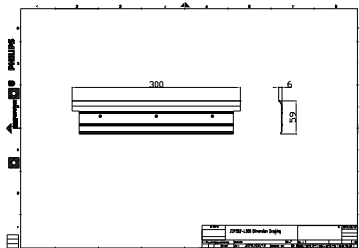

Предупреждение и условия безопасности

- Подходит только для размещения вне зданий

Данные о продукции

Общая информация	
Материал	Steel
Цвет аксессуара	Dark gray
Механические компоненты и корпус	
Общая длина	300 mm
Общая ширина	6,1 mm
Общая высота	59 mm

Размеры (высота x ширина x глубина)	59 x 6 x 300 mm (2.3 x 0.2 x 11.8 in)
Данные об изделии	
Полный код продукта	911401742302
Название продукта для заказа	ZCP382 L30 glare shield (10 pcs)
Код заказа	911401742302
Нумератор — количество на упаковку	1
Нумератор — упаковок на внешний короб	1
Материал (SAP)	911401742302

UniStrip G4

Вес нетто (шт.) SAP

0,530 kg

Чертеж размеров

UNIUrban ZSP461/ZCP461