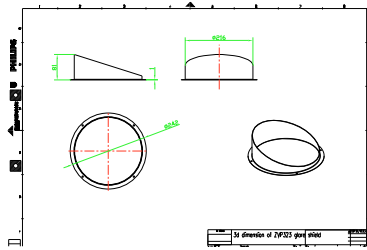

Предупреждение и условия безопасности

- Подходит только для размещения вне зданий

Данные о продукции

Данные об изделии	
Полный код продукта	911401742222
Название продукта для заказа	ZVP323 glare shield (9 pcs)
Код заказа	911401742222
Нумератор — количество на упаковку	1

Нумератор — упаковок на внешний короб	1
Материал (SAP)	911401742222
Вес нетто (шт.) SAP	2,700 kg

UniFlood C

Чертеж размеров

Mechanical accessory