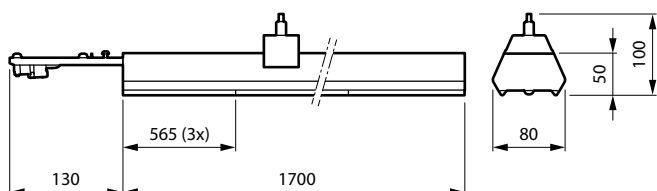

Соответствие требованиям и область применения

Код защиты от проникновения	IP20 [Защита пальцев]
Код степени защиты от механических воздействий	IK02 [0.2 J standard]

Первоначальная производительность (соответствие МЭК)

Начальная светоотдача	8000 lm

Допустимое отклонение светового потока	+/-10%
Начальная эффективность освещения светодиода	157 lm/W
Нач. корр. цветовая температура	4000 K
Нач. индекс цветопередачи	>80
Начальная цветность	(0.38, 0.38) SDCM <3
Начальная входная мощность	51 W
Допустимое значение потребляемой мощности	+/-10%

Производительность со временем (соответствие МЭК)

Частота отказов ПРА при среднем сроке эксплуатации 50 000 ч	5 %
Стабильность светового потока при среднем сроке эксплуатации* 50 000 ч	L80

Условия эксплуатации

Диапазон температуры окружающей среды	-20 to +35 °C
Температура окружающей среды для наилучшей производительности T_c	25 °C
Максимальный уровень уменьшения яркости света	Not applicable
Подходит для случайного переключения	Да

Данные об изделии

Полный код продукта	871951410794600
Название продукта для заказа	LL217X 80S/840 1x PSU WB 5x1.5
EAN/UPC — продукт	8719514107946
Код заказа	910925867537
Нумератор — количество на упаковку	1
Нумератор— упаковок на внешний короб	1
Материал (SAP)	910925867537
Вес нетто (шт.) SAP	2,830 kg

Чертеж размеров

Coreline Trunking Gen2 electr. units LL212X-LL234X