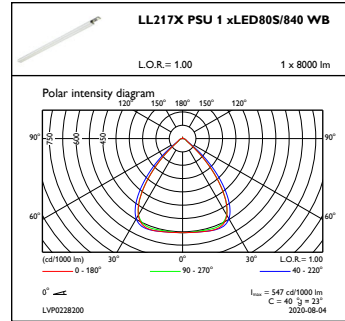

Системы управления и регулировка яркости света

Возможность изменения яркости света	No
-------------------------------------	----

Механические компоненты и корпус

Материал корпуса	Сталь
Материал отражателя	-
Оптический материал	Polycarbonate
Материал оптической крышки/линзы	Поликарбонат
Материал фиксации	Сталь
Покрытие оптической крышки/линзы	Матовое
Общая длина	1700 mm
Общая ширина	80 mm
Общая высота	50 mm
Цвет	Белый RAL9016
Размеры (высота x ширина x глубина)	50 x 80 x 1700 mm (2 x 3.1 x 66.9 in)

Чертеж размеров

Coreline Trunking Gen2 electr. units LL212X-LL234X

CoreLine Trunking Gen2

Фотометрические данные

IFGU1_LL217XPSU1xLED80S840WB

OFPC1_LL217XPSU1xLED80S840WB

© 2021 Signify Holding Все права защищены. Signify никоим образом не гарантирует точность и полноту представленной здесь информации и не несет ответственности за любые действия, совершенные в этой связи.