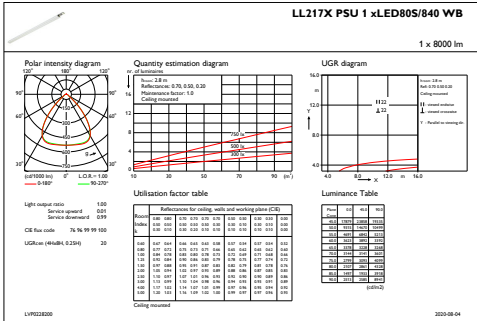

Данные об изделии

Полный код продукта	871951410794600
Название продукта для заказа	LL217X 80S/840 1x PSU WB 5x1.5
EAN/UPC — продукт	8719514107946
Код заказа	910925867537
Нумератор — количество на упаковку	1
Нумератор— упаковок на внешний короб	1
Материал (SAP)	910925867537
Вес нетто (шт.) SAP	2,830 kg

Чертеж размеров

Coreline Trunking Gen2 electr. units LL212X-LL234X

CoreLine Trunking Gen2

Фотометрические данные

IFGU1_LL217XPSU1xLED80S840WB

OFPC1_LL217XPSU1xLED80S840WB

© 2021 Signify Holding Все права защищены. Signify никоим образом не гарантирует точность и полноту представленной здесь информации и не несет ответственности за любые действия, совершенные в этой связи.