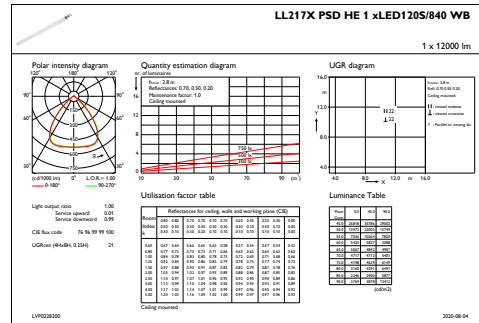

Данные об изделии

Полный код продукта	871951410783000
Название продукта для заказа	LL217X 120S/840 1x PSD WB 7x1.5 HE
EAN/UPC — продукт	8719514107830
Код заказа	910925867526
Нумератор — количество на упаковку	1
Нумератор— упаковок на внешний короб	1
Материал (SAP)	910925867526
Вес нетто (шт.) SAP	2,890 kg

Чертеж размеров

Coreline Trunking Gen2 electr. units LL212X-LL234X

CoreLine Trunking Gen2

Фотометрические данные

OFPC1_LL217XPSDHE1xLED120S840WB

IFGU1_LL217XPSDHE1xLED120S840WB

© 2021 Signify Holding Все права защищены. Signify никоим образом не гарантирует точность и полноту представленной здесь информации и не несет ответственности за любые действия, совершенные в этой связи.