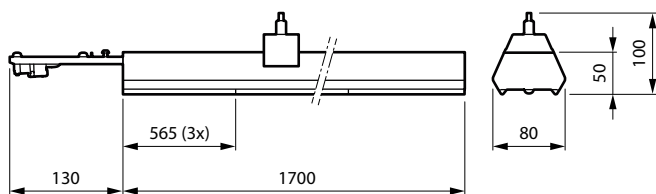

Соответствие требованиям и область применения

Код защиты от проникновения	IP20 [Защита пальцев]
Код степени защиты от механических воздействий	IK02 [0.2 J standard]

Первоначальная производительность (соответствие МЭК)

Начальная светоотдача	12000 lm
Допустимое отклонение светового потока	+/-10%

Начальная эффективность освещения светодиода	152 lm/W
Нач. корр. цветовая температура	4000 K
Нач. индекс цветопередачи	>80
Начальная цветность	(0.38, 0.38) SDCM <3
Начальная входная мощность	79 W
Допустимое значение потребляемой мощности	+/-10%

Производительность со временем (соответствие МЭК)

Частота отказов ПРА при среднем сроке эксплуатации 50 000 ч	5 %
Стабильность светового потока при среднем сроке эксплуатации* 50 000 ч	L80

Условия эксплуатации

Диапазон температуры окружающей среды	-20 to +35 °C
Температура окружающей среды для наилучшей производительности T_q	25 °C
Максимальный уровень уменьшения яркости света	1%
Подходит для случайного переключения	Да (относится к датчикам присутствия/движения и экономии энергии при дневном свете)

Данные об изделии

Полный код продукта	871951410783000
Название продукта для заказа	LL217X 120S/840 1x PSD WB 7x1.5 HE
EAN/UPC — продукт	8719514107830
Код заказа	910925867526
Нумератор — количество на упаковку	1
Нумератор— упаковок на внешний короб	1
Материал (SAP)	910925867526
Вес нетто (шт.) SAP	2,890 kg

Чертеж размеров

Coreline Trunking Gen2 electr. units LL212X-LL234X