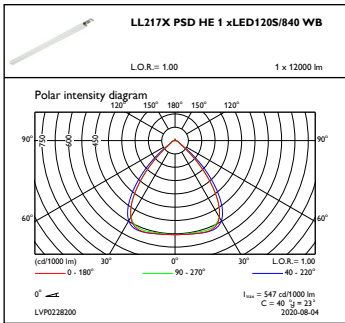

Начальная светоотдача	12000 lm
Допустимое отклонение светового потока	+/-10%

Начальная эффективность освещения светодиода	152 lm/W
Нач. корр. цветовая температура	4000 K
Нач. индекс цветопередачи	>80
Начальная цветность	(0.38, 0.38) SDCM <3
Начальная входная мощность	79 W
Допустимое значение потребляемой мощности	+/-10%

Данные об изделии

Полный код продукта	871951410783000
Название продукта для заказа	LL217X 120S/840 1x PSD WB 7x1.5 HE
EAN/UPC — продукт	8719514107830
Код заказа	910925867526
Нумератор — количество на упаковку	1
Нумератор— упаковок на внешний короб	1
Материал (SAP)	910925867526
Вес нетто (шт.) SAP	2,890 kg

Чертеж размеров

Coreline Trunking Gen2 electr. units LL212X-LL234X

CoreLine Trunking Gen2

Фотометрические данные

OFPC1_LL217XPSDHE1xLED120S840WB

IFGU1_LL217XPSDHE1xLED120S840WB

© 2021 Signify Holding Все права защищены. Signify никоим образом не гарантирует точность и полноту представленной здесь информации и не несет ответственности за любые действия, совершенные в этой связи.