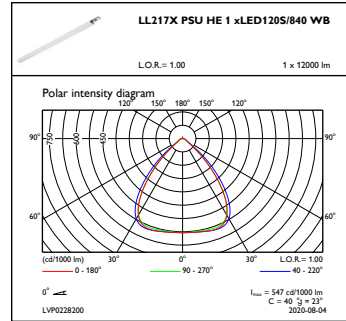

Чертеж размеров

Coreline Trunking Gen2 electr. units LL212X-LL234X

Фотометрические данные

IFGU1_LL217XPSUHE1xLED120S840WB

OFPC1_LL217XPSUHE1xLED120S840WB