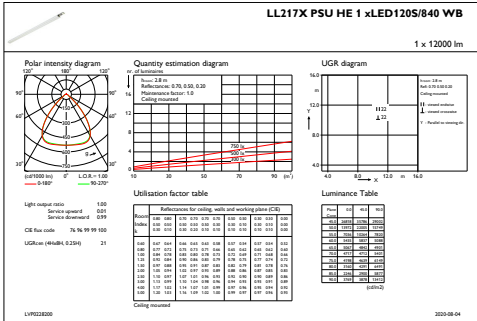

Чертеж размеров

Coreline Trunking Gen2 electr. units LL212X-LL234X

Фотометрические данные

IFGU1_LL217XPSUHE1xLED120S840WB

OFPC1_LL217XPSUHE1xLED120S840WB