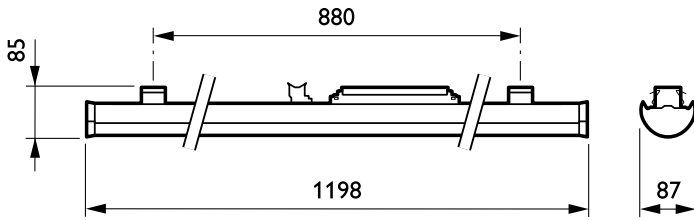

Maxos LED Performer

Чертеж размеров

953

Maxos LED Performer 4MX900-933

Maxos LED Performer 4MX900-933