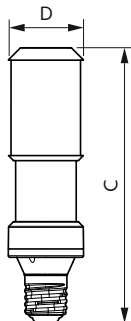

Светодиодная лампа TrueForce LED Public для общественных мест (дорожное освещение: лампы SON)

Чертеж размеров

Product	D	C
TrueForce LED Road 84-55W E40 730	71 mm	262 mm
TrueForce LED Road 120-68W E40 740	71 mm	262 mm
TrueForce LED Road 112-68W E40 730	71 mm	262 mm
TrueForce LED Road 90-55W E40 740	71 mm	262 mm
TrueForce LED Road 55W E40 740 MV	71 mm	262 mm
TrueForce LED Road 55W E40 765 MV	71 mm	262 mm

Системы управления и регулировка яркости света

Возможность изменения яркости света	No

Эксплуатационные и электрические характеристики

Время включения (ном.)	0,5 s

Общая информация

Номинальный срок службы (ном.)	50000 h

Цикл переключения	50000X

Технические характеристики освещения

Коэффициент цветопередачи (ном.)	70

Стабильность светового потока лампы в конце номинального срока службы (ном.)	70 %

Механические компоненты и корпус

Финишная обработка колбы	Прозрачное

Форма колбы	Прочее

Соответствие требованиям и область применения

Order Code	Full Product Name	Энергопотребление кВт-час/1000 ч
929001898402	TrueForce LED Road 55-35W E27 730	35 kWh
929002068508	TrueForce LED Road 35W E27 740 MV	35 kWh
929002068608	TrueForce LED Road 35W E27 765 MV	35 kWh
929002007402	TrueForce LED Road 84-55W E40 730	55 kWh
929002007502	TrueForce LED Road 90-55W E40 740	55 kWh
929002068708	TrueForce LED Road 55W E40 740 MV	55 kWh
929002068808	TrueForce LED Road 55W E40 765 MV	55 kWh
929002007602	TrueForce LED Road 112-68W E40 730	68 kWh
929002007702	TrueForce LED Road 120-68W E40 740	68 kWh

Эксплуатационные и электрические характеристики

Order Code	Full Product Name	Входная частота	Напряжение (ном.)	Эквивалент мощности	Мощность (номинальная)
929001898402	TrueForce LED Road 55-35W E27 730	50 Hz	70-80 V	70 W	35 W
929002068508	TrueForce LED Road 35W E27 740 MV	50-60 Hz	100-277 V	70 W	35 W
929002068608	TrueForce LED Road 35W E27 765 MV	50-60 Hz	100-277 V	70 W	35 W

Order Code	Full Product Name	Входная частота	Напряжение (ном.)	Эквивалент мощности	Мощность (номинальная)
929002007402	TrueForce LED Road 84-55W E40 730	50 Hz	88-98 V	100 W	55 W
929002007502	TrueForce LED Road 90-55W E40 740	50 Hz	88-98 V	100 W	55 W
929002068708	TrueForce LED Road 55W E40 740 MV	50-60 Hz	100-277 V	100 W	55 W