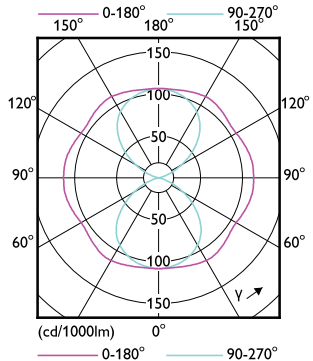

Светодиодная лампа TrueForce LED Public для общественных мест (дорожное освещение: лампы SON)

© 2022 Signify Holding Все права защищены. Signify никоим образом не гарантирует точность и полноту представленной здесь информации и не несет ответственности за любые действия, совершенные в этой связи.

Информация, представленная в данном документе, не является коммерческим предложением и не является частью какого-либо предложения или контракта, если иное не подтверждено Signify. Все товарные знаки являются собственностью компании Signify Holding или соответствующих владельцев.

www.lighting.philips.com

2022, Апрель 28 - Данные для изменения