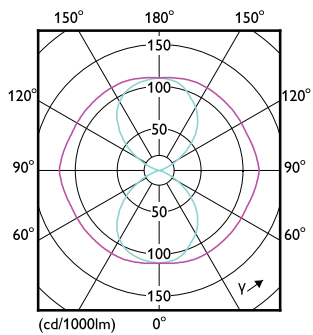

Светодиодная лампа TrueForce LED Public для общественных мест (дорожное освещение: лампы SON)

© 2022 Signify Holding Все права защищены. Signify никоим образом не гарантирует точность и полноту представленной здесь информации и не несет ответственности за любые действия, совершенные в этой связи.

Информация, представленная в данном документе, не является коммерческим предложением и не является частью какого-либо предложения или контракта, если иное не подтверждено Signify. Все товарные знаки являются собственностью компании Signify Holding или соответствующих владельцев.

www.lighting.philips.com

2022, Апрель 28 - Данные для изменения