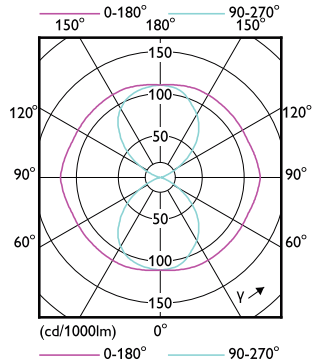

Светодиодная лампа TrueForce LED Public для общественных мест (дорожное освещение: лампы SON)

© 2022 Signify Holding Все права защищены. Signify никоим образом не гарантирует точность и полноту представленной здесь информации и не несет ответственности за любые действия, совершенные в этой связи.

Информация, представленная в данном документе, не является коммерческим предложением и не является частью какого-либо предложения или контракта, если иное не подтверждено Signify. Все товарные знаки являются собственностью компании Signify Holding или соответствующих владельцев.

www.lighting.philips.com

2022, Апрель 28 - Данные для изменения