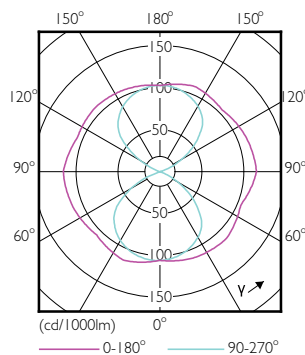

Технические характеристики освещения

Order Code	Full Product Name	Код цвета	Коррелированная цветовая температура (ном.)	Светоотдача (ном.)
929001898402	TrueForce LED Road 55-35W E27 730	730	3000 K	5500 lm
929002068508	TrueForce LED Road 35W E27 740 MV	740	4000 K	6000 lm
929002068608	TrueForce LED Road 35W E27 765 MV	765	6500 K	6000 lm
929002007402	TrueForce LED Road 84-55W E40 730	730	3000 K	8400 lm
929002007502	TrueForce LED Road 90-55W E40 740	740	4000 K	9000 lm

Order Code	Full Product Name	Код цвета	Коррелированная цветовая температура (ном.)	Светоотдача (ном.)
929002068708	TrueForce LED Road 55W E40 740 MV	740	4000 K	9000 lm
929002068808	TrueForce LED Road 55W E40 765 MV	765	6500 K	9000 lm
929002007602	TrueForce LED Road 112-68W E40 730	730	3000 K	11200 lm
929002007702	TrueForce LED Road 120-68W E40 740	740	4000 K	12000 lm

Температура

Order Code	Full Product Name	Температура корпуса максимальная (ном.)
929001898402	TrueForce LED Road 55-35W E27 730	95 °C
929002068508	TrueForce LED Road 35W E27 740 MV	95 °C
929002068608	TrueForce LED Road 35W E27 765 MV	95 °C
929002007402	TrueForce LED Road 84-55W E40 730	97 °C
929002007502	TrueForce LED Road 90-55W E40 740	97 °C
929002068708	TrueForce LED Road 55W E40 740 MV	97 °C
929002068808	TrueForce LED Road 55W E40 765 MV	97 °C
929002007602	TrueForce LED Road 112-68W E40 730	103 °C
929002007702	TrueForce LED Road 120-68W E40 740	103 °C