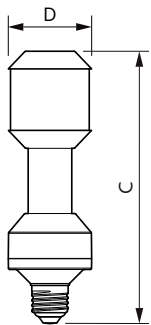

Чертеж размеров

Product	D	C
TrueForce LED Road 55-35W E27 730	61 mm	200 mm
TrueForce LED Road 35W E27 740 MV	61 mm	200 mm
TrueForce LED Road 35W E27 765 MV	61 mm	200 mm