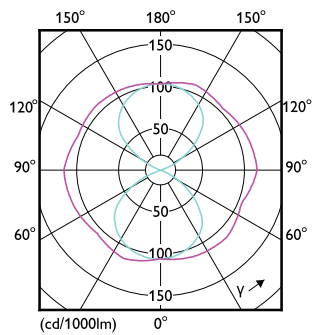

Светодиодная лампа TrueForce LED Public для общественных мест (дорожное освещение: лампы SON)

© 2022 Signify Holding Все права защищены. Signify никоим образом не гарантирует точность и полноту представленной здесь информации и не несет ответственности за любые действия, совершенные в этой связи.

Информация, представленная в данном документе, не является коммерческим предложением и не является частью какого-либо предложения или контракта, если иное не подтверждено Signify. Все товарные знаки являются собственностью компании Signify Holding или соответствующих владельцев.

www.lighting.philips.com

2022, Апрель 28 - Данные для изменения