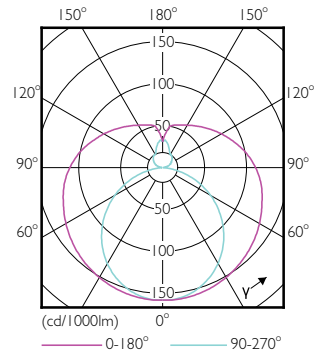

CorePro LED tube Universal T8

Order Code	Full Product Name	Температура корпуса максимальная (ном.)
929001869302	CorePro LEDtube UN 1200mm HO 18W840 T8	55 °C
929001869402	CorePro LEDtube UN 1200mm HO 18W865 T8	55 °C
929001869602	CorePro LEDtube UN 1500mm HO 23W840 T8	60 °C
929001869702	CorePro LEDtube UN 1500mm HO 23W865 T8	60 °C

© 2021 Signify Holding Все права защищены. Signify никоим образом не гарантирует точность и полноту представленной здесь информации и не несет ответственности за любые действия, совершенные в этой связи.

Информация, представленная в данном документе, не является коммерческим предложением и не является частью какого-либо предложения или контракта, если иное не подтверждено Signify. Все товарные знаки являются собственностью компании Signify Holding или соответствующих владельцев.

www.lighting.philips.com

2021, Декабрь 17 - Данные для изменения