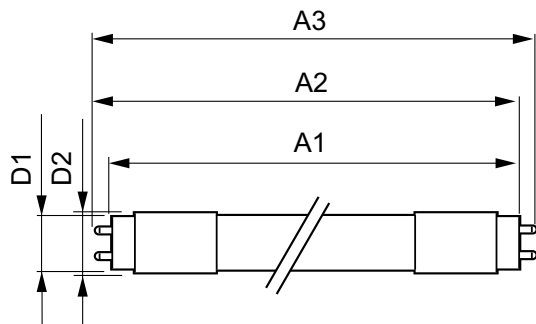

Применение

- Офисы, магазины, учебные классы

Versions

Чертеж размеров

Product	D1	D2	A1	A2	A3
CorePro LEDtube UN 1500mm HO 23W840 T8	27,9 mm	28 mm	1500 mm	1505,9 mm	1514,2 mm
CorePro LEDtube UN 1200mm HO 18W865 T8	27,9 mm	28 mm	1199,4 mm	1205,3 mm	1213,6 mm
CorePro LEDtube UN 1200mm HO 18W840 T8	27,9 mm	28 mm	1199,4 mm	1205,3 mm	1213,6 mm
CorePro LEDtube UN 1500mm HO 23W865 T8	27,9 mm	28 mm	1500 mm	1505,9 mm	1514,2 mm