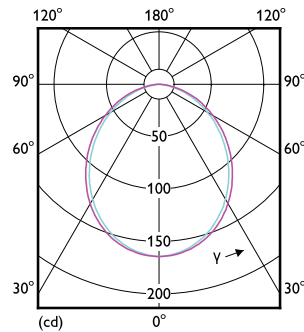

Светодиодная лампа акцентного освещения Essential MR16

Температура

Order Code	Full Product Name	Температура корпуса максимальная (ном.)
929001240108	Essential LED 5-50W 2700K MR16 24D	76 °C
929001240208	Essential LED 5-50W 6500K MR16 24D	76 °C
929001844587	ESS LEDspot 5W 400lm GU5.3 827 220V	70 °C
929001844687	ESS LEDspot 5W 400lm GU5.3 840 220V	70 °C
929001844787	ESS LEDspot 5W 400lm GU5.3 865 220V	70 °C
929001844908	LED spot 3-35W 120D 4000K 220V	70 °C
929001845008	LED spot 3-35W 120D 6500K 220V	70 °C