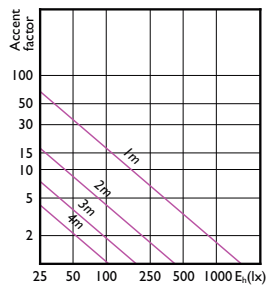

Accent Diagrams

Accent Diagram