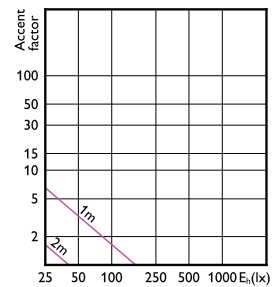

Accent Diagrams

LEDspot ESS 50W GU5.3 MR16 827 12D ND RCA