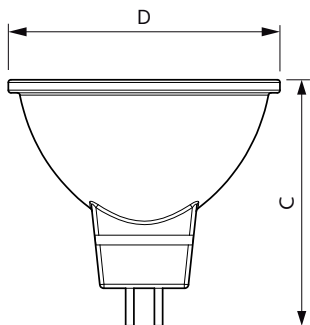

Применение

- Гостиницы, рестораны, бары, кафе, магазины
- Холлы, коридоры, лестницы, туалеты, стойки регистрации

Светодиодная лампа акцентного освещения Essential MR16

Versions

Чертеж размеров

Product	D	C
Essential LED 5-50W 6500K MR16 24D	50 mm	46 mm
Essential LED 5-50W 2700K MR16 24D	50 mm	46 mm
LED spot 3-35W 120D 4000K 220V	50,5 mm	46,5 mm
LED spot 3-35W 120D 6500K 220V	50,5 mm	46,5 mm
ESS LEDspot 5W 400lm GU5.3 840 220V	50,5 mm	46,5 mm
ESS LEDspot 5W 400lm GU5.3 827 220V	50,5 mm	46,5 mm
ESS LEDspot 5W 400lm GU5.3 865 220V	50,5 mm	46,5 mm