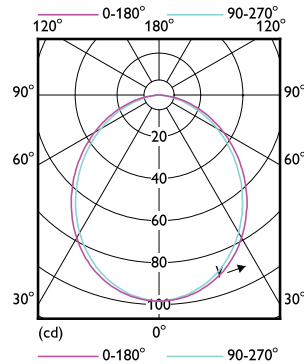

Светодиодная лампа акцентного освещения Essential MR16

Температура

Order Code	Full Product Name	Температура корпуса максимальная (ном.)
929001240108	Essential LED 5-50W 2700K MR16 24D	76 °C
929001240208	Essential LED 5-50W 6500K MR16 24D	76 °C
929001844587	ESS LEDspot 5W 400lm GU5.3 827 220V	70 °C
929001844687	ESS LEDspot 5W 400lm GU5.3 840 220V	70 °C
929001844787	ESS LEDspot 5W 400lm GU5.3 865 220V	70 °C
929001844908	LED spot 3-35W 120D 4000K 220V	70 °C
929001845008	LED spot 3-35W 120D 6500K 220V	70 °C