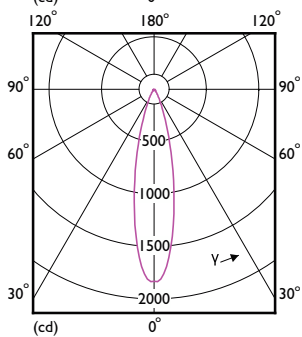

Светодиодная лампа акцентного освещения Essential MR16

Температура

Order Code	Full Product Name	Температура корпуса максимальная (ном.)
929001240108	Essential LED 5-50W 2700K MR16 24D	76 °C
929001240208	Essential LED 5-50W 6500K MR16 24D	76 °C
929001844587	ESS LEDspot 5W 400lm GU5.3 827 220V	70 °C
929001844687	ESS LEDspot 5W 400lm GU5.3 840 220V	70 °C
929001844787	ESS LEDspot 5W 400lm GU5.3 865 220V	70 °C
929001844908	LED spot 3-35W 120D 4000K 220V	70 °C
929001845008	LED spot 3-35W 120D 6500K 220V	70 °C