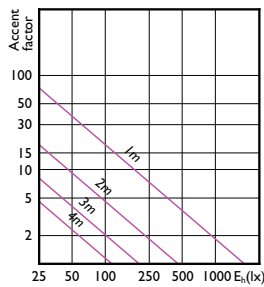

Accent Diagrams

Accent Diagram