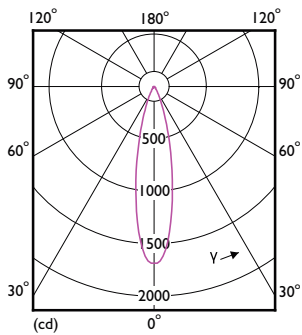

Светодиодная лампа акцентного освещения Essential MR16

Температура

Order Code	Full Product Name	Температура корпуса максимальная (ном.)
929001240108	Essential LED 5-50W 2700K MR16 24D	76 °C
929001240208	Essential LED 5-50W 6500K MR16 24D	76 °C
929001844587	ESS LEDspot 5W 400lm GU5.3 827 220V	70 °C
929001844687	ESS LEDspot 5W 400lm GU5.3 840 220V	70 °C
929001844787	ESS LEDspot 5W 400lm GU5.3 865 220V	70 °C
929001844908	LED spot 3-35W 120D 4000K 220V	70 °C
929001845008	LED spot 3-35W 120D 6500K 220V	70 °C