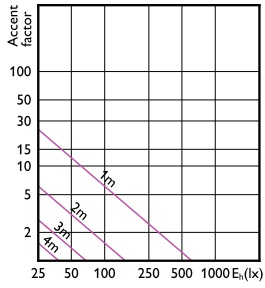

CorePro LEDspot MV

Accent Diagrams