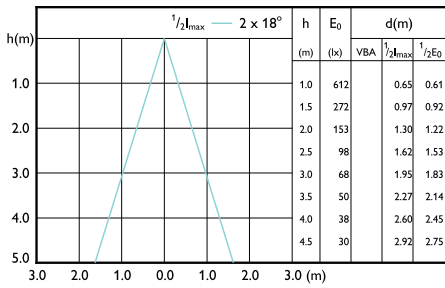

Beam Diagrams

LEDspots Corepro SLR 4W PAR16 GU10 827
36D-LBP