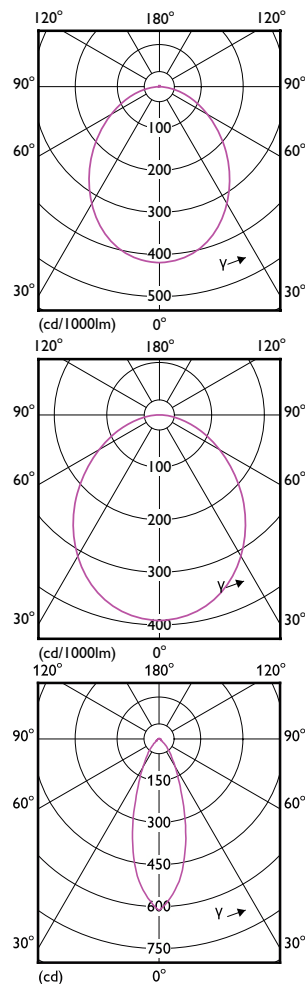

CorePro LEDspot MV

Общая информация

Order Code	Full Product Name	Цикл переключения
929001358617	ESSLEDspot 5W 500lm GU10 840 120D ND RCA	30000X
929001372017	ESSLEDspot 6W 500lm GU10 827 120D ND RCA	30000X
929002093317	ESSLEDspot 8W 720lm GU10 830 120D ND RCA	30000X

Order Code	Full Product Name	Цикл переключения
929002093417	ESSLEDspot 8W 720lm GU10 840 120D ND RCA	30000X
929002495902	CorePro LEDspot 4-50W GU10 827 36D DIM	50000X

Технические характеристики освещения

Order Code	Full Product Name	Угол пучка света (ном.)	Коррелированная цветовая температура		Светоотдача (ном.)	Сила света (ном.)
			Код цвета (ном.)	(ном.)		
929001358617	ESSLEDspot 5W 500lm GU10 840 120D ND RCA	120°	840	4000 K	500 lm	-
929001372017	ESSLEDspot 6W 500lm GU10 827 120D ND RCA	120°	827	2700 K	500 lm	-
929002093317	ESSLEDspot 8W 720lm GU10 830 120D ND RCA	120°	830	3000 K	720 lm	-
929002093417	ESSLEDspot 8W 720lm GU10 840 120D ND RCA	120°	840	4000 K	720 lm	-
929002495902	CorePro LEDspot 4-50W GU10 827 36D DIM	36°	827	2700 K	345 lm	700 cd

Температура

Order Code	Full Product Name	Температура корпуса максимальная (ном.)
929001358617	ESSLEDspot 5W 500lm GU10 840 120D ND RCA	68 °C
929001372017	ESSLEDspot 6W 500lm GU10 827 120D ND RCA	68 °C
929002093317	ESSLEDspot 8W 720lm GU10 830 120D ND RCA	75 °C
929002093417	ESSLEDspot 8W 720lm GU10 840 120D ND RCA	75 °C
929002495902	CorePro LEDspot 4-50W GU10 827 36D DIM	70 °C