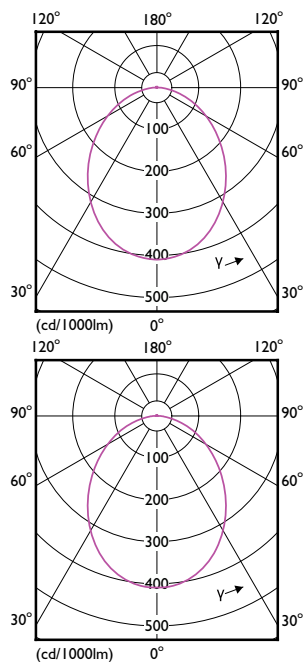

CorePro LEDspot MV

Общая информация

Order Code	Full Product Name	Цикл переключения
929001358617	ESSLEDspot 5W 500lm GU10 840 120D ND RCA	30000X
929001372017	ESSLEDspot 6W 500lm GU10 827 120D ND RCA	30000X
929002093317	ESSLEDspot 8W 720lm GU10 830 120D ND RCA	30000X

Order Code	Full Product Name	Цикл переключения
929002093417	ESSLEDspot 8W 720lm GU10 840 120D ND RCA	30000X
929002495902	CorePro LEDspot 4-50W GU10 827 36D DIM	50000X

Технические характеристики освещения

Order Code	Full Product Name	Угол пучка света (ном.)	Коррелированная цветовая температура		Светоотдача (ном.)	Сила света (ном.)
			Код цвета (ном.)	(ном.)		
929001358617	ESSLEDspot 5W 500lm GU10 840 120D ND RCA	120°	840	4000 K	500 lm	-
929001372017	ESSLEDspot 6W 500lm GU10 827 120D ND RCA	120°	827	2700 K	500 lm	-
929002093317	ESSLEDspot 8W 720lm GU10 830 120D ND RCA	120°	830	3000 K	720 lm	-
929002093417	ESSLEDspot 8W 720lm GU10 840 120D ND RCA	120°	840	4000 K	720 lm	-
929002495902	CorePro LEDspot 4-50W GU10 827 36D DIM	36°	827	2700 K	345 lm	700 cd

Температура

Order Code	Full Product Name	Температура корпуса максимальная (ном.)
929001358617	ESSLEDspot 5W 500lm GU10 840 120D ND RCA	68 °C
929001372017	ESSLEDspot 6W 500lm GU10 827 120D ND RCA	68 °C
929002093317	ESSLEDspot 8W 720lm GU10 830 120D ND RCA	75 °C
929002093417	ESSLEDspot 8W 720lm GU10 840 120D ND RCA	75 °C
929002495902	CorePro LEDspot 4-50W GU10 827 36D DIM	70 °C