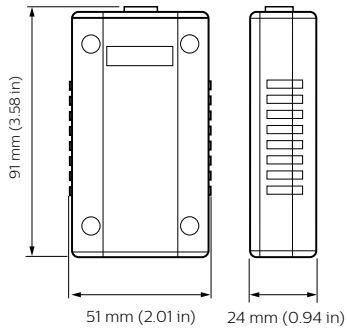

Применение

- Зависят от системы освещения, в которой применяются средства контроля

Versions

DDNP1501 Product shot

DDTC001 new PS

Dynalite Network Accessories

Чертеж размеров

Сведения о продукте