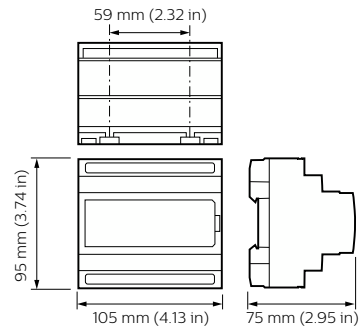

Применение

- Зависят от системы освещения, в которой применяются средства контроля

Versions

DDNP1501 Product shot

DDTC001 new PS

Dynalite Network Accessories

Чертеж размеров

Сведения о продукте