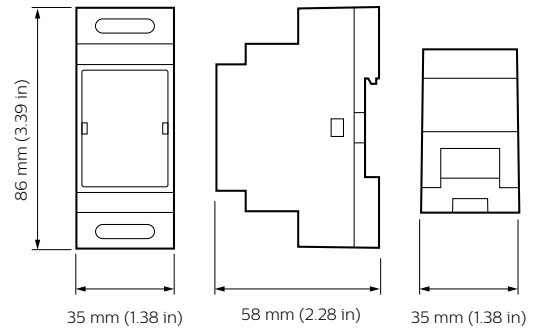

Применение

- Зависят от системы освещения, в которой применяются средства контроля

Versions

DDNP1501 Product shot

DDTC001 new PS

Dynalite Network Accessories

Чертеж размеров

Сведения о продукте