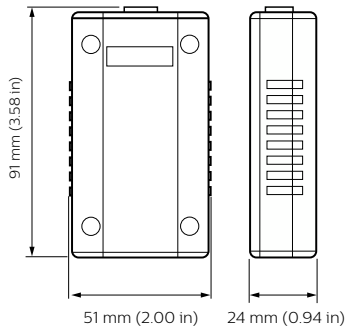

Применение

- Зависят от системы освещения, в которой применяются средства контроля

Versions

DDNP1501 Product shot

DDTC001 new PS

Dynalite Network Accessories

Чертеж размеров

Сведения о продукте