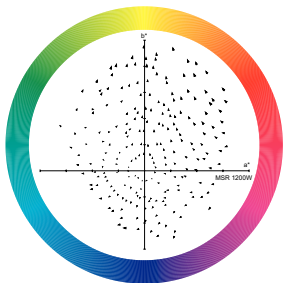

Технические характеристики освещения

Order Code	Full Product Name	Код цвета	Коррелированная цветовая температура		Коэффициент цветопередачи		Световой поток (мин.)	Светоотдача (ном.)
			(ном.)		(ном.)			
928106005115	MSR Gold™ 700 FastFit 1CT/4	-	6000 K		80		45500 lm	50000 lm
928106205114	MSR Gold™ 700/2 FastFit 1CT/8	2	7500 K		75		41800 lm	50000 lm
928175005115	MSR Gold™ 1200 FastFit 1CT/4	-	6000 K		80		79500 lm	95000 lm
928106105114	MSR Gold™ 2000/2 FastFit 1CT/8	2	7500 K		88		138000 lm	160000 lm
928106405115	MSR Gold™ 2500/2 FastFit 1CT/4	2	7200 K		85		187500 lm	193000 lm
928107305115	MSR Gold™ 1500 FastFit 1CT/4	-	6000 K		80		100600 lm	120000 lm
928108905115	MSR Gold™ 1500/1 FastFit 1CT/4	1	5700 K		85		114750 lm	127500 lm
928176905114	MSR Gold™ 2000 FastFit 1CT/8	-	6050 K		91		162000 lm	180000 lm
928410105114	MSR Gold™ 2000/1 FastFit 1CT/8	-	5700 K		90		155000 lm	172000 lm

Colour Rendering Diagrams

XDCR_XDMSR_1200W-Colour Rendering
Vector diagram