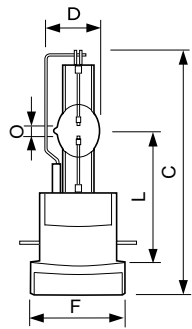

## Чертеж размеров

Product	D (max)	O	L (min)	L (max)	L	C (max)	F
MSR Gold™ 1500 FastFit 1CT/4	28 mm	6,3 mm	64 mm	66 mm	65 mm	128 mm	50 mm
MSR Gold™ 2500/2 FastFit 1CT/4	35,5 mm	9,5 mm	73,9 mm	75,9 mm	74,9 mm	153 mm	50 mm
MSR Gold™ 2000 FastFit 1CT/8	34 mm	8,0 mm	66 mm	68 mm	67 mm	134 mm	50 mm
MSR Gold™ 2000/2 FastFit 1CT/8	34 mm	8,0 mm	66 mm	68 mm	67 mm	134 mm	50 mm
MSR Gold™ 1500/1 FastFit 1CT/4	28 mm	6,3 mm	64 mm	66 mm	65 mm	128 mm	50 mm
MSR Gold™ 2000/1 FastFit 1CT/8	34 mm	8 mm	66 mm	68 mm	67 mm	134 mm	50 mm