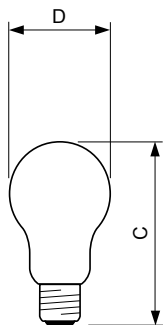

#### Чертеж размеров

Product	D (max)	D	C (max)
Standard 40W E27 230V A55 CL 1CT/12X10F	56 mm	55 mm	97 mm
Standard 75W E27 230V A55 CL 1CT/12X10F	56 mm	55 mm	97 mm
Standard 60W E27 230V A55 CL 1CT/12X10F	56 mm	55 mm	97 mm