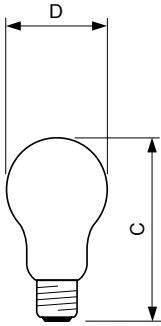

Характеристики

- Вакуумные (15 Вт) или газонаполненные (25 Вт и выше)

Применение

- Лампы с матовыми колбами излучают приглушенный рассеянный свет, прекрасно подходящий для любых помещений

Versions

E27

Standard A-shape frosted

Чертеж размеров

Product	D (max)	D	C (max)
Standard 40W E27 230V A55 FR 1CT/12X10F	56 mm	55 mm	97 mm
Standard 75W E27 230V A55 FR 1CT/12X10F	56 mm	55 mm	97 mm
Standard 60W E27 230V A55 FR 1CT/12X10F	56 mm	55 mm	97 mm