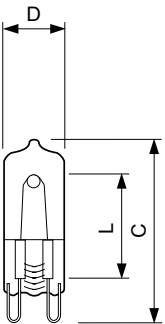

| Product | D (max) | L | C (max) |
|-------------------------------------|---------|---------|---------|
| Halogen MV Click 42W G9 230V CL 1CT | 13 mm | 21,7 mm | 45 mm |

© 2021 Signify Holding Все права защищены. Signify никоим образом не гарантирует точность и полноту представленной здесь информации и не несет ответственности за любые действия, совершенные в этой связи.