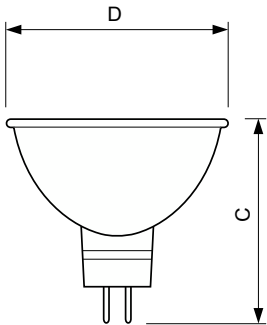

Применение

- Акцентное точечное освещение для создания необходимой атмосферы в гостиницах, ресторанах и магазинах

Чертеж размеров

| Product | D (max) | C (max) |
|--|---------|---------|
| Accentline 50W 4000h GU5.3 12V 36D 1CT/10X5F | 51 mm | 46 mm |