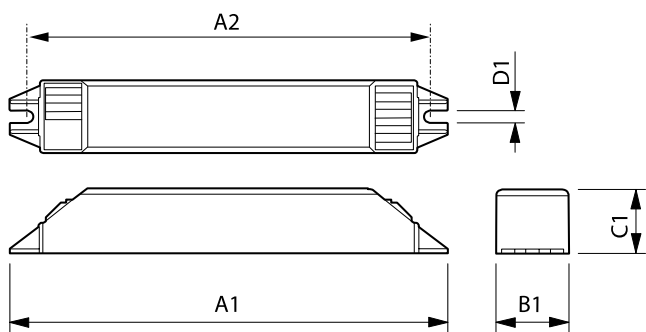

EB-Certalume для ламп TL5

Versions

EB-Ci 1-2 14-28W 220-240V 50/60 Hz

Чертеж размеров

Product	A1	A2	B1	C1	D1
EB-Ci 1-2 14-28W 220-240V 50/60 Hz	210 mm	200 mm	30 mm	26 mm	4,3 mm

© 2021 Signify Holding Все права защищены. Signify никоим образом не гарантирует точность и полноту представленной здесь информации и не несет ответственности за любые действия, совершенные в этой связи.