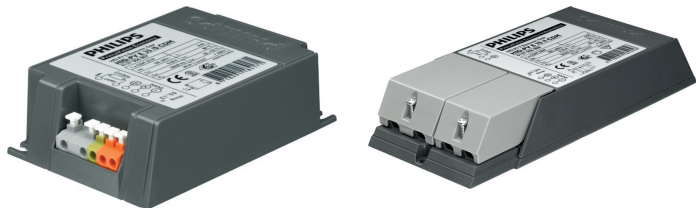

PrimaVision Economy (35 и 70 Вт) для ламп CDM — экономичное решение.

PrimaVision Economy для ламп CDM

Одна лампа CDM с одним ЭПРА ведет к сокращению затрат и росту универсальности дизайна светильников.

Преимущества

- Экономичность и гибкость дизайна
- Минимальное допустимое отклонение мощности обеспечивает оптимальную работу лампы
- Долговечность ламп CDM увеличена на 30%

Характеристики

- Минимальное рассеивание мощности лампы
- Низкие энергетические потери ПРА
- Определение окончания срока эксплуатации ламп
- Высокие показатели допустимой температуры окружающей среды и корпуса
- Срок службы 40 000 часов

Применение

- 35 и 70 Вт: акцентное и декоративное освещение для магазинов, общественных мест, холлов и офисов
- Подходит только для внутреннего освещения
- Доступны в стандартном (S) и независимом (I) исполнении

PrimaVision Economy для ламп CDM

Versions

Чертеж размеров

A1

Product	D1	C1	A1	A2	B1	B2
HID-PV E 35 /S CDM 220-240V	4,9 mm	32,2 mm	109,6 mm	98,5 mm	74,4 mm	63,7 mm
HID-PV E 70 /S CDM 220-240V	4,9 mm	32,2 mm	109,6 mm	98,5 mm	74,4 mm	63,7 mm