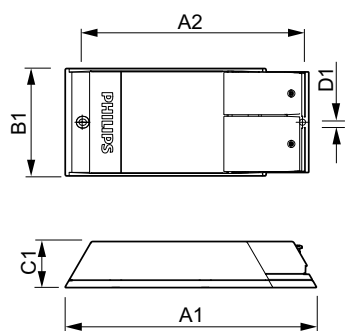

PrimaVision Economy для ламп CDM

Versions

Чертеж размеров

A1

Product	D1	C1	A1	A2	B1	B2
HID-PV E 35 /S CDM 220-240V	4,9 mm	32,2 mm	109,6 mm	98,5 mm	74,4 mm	63,7 mm
HID-PV E 70 /S CDM 220-240V	4,9 mm	32,2 mm	109,6 mm	98,5 mm	74,4 mm	63,7 mm