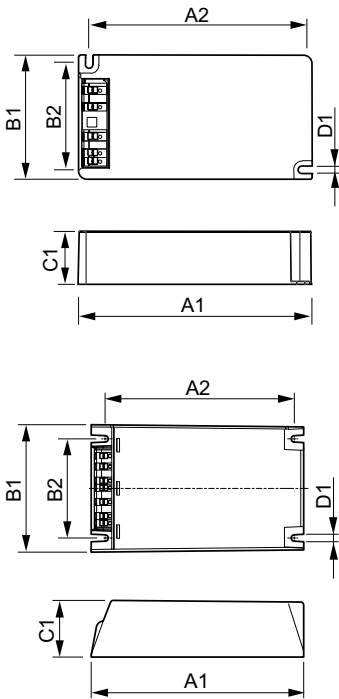

Применение

- Дороги
- Городские улицы
- Парки

PrimaVision BasePerform

Versions

Чертеж размеров

Product	D1	C1	A1	A2	B1	B2
HID-PV Base HID-PV Base 50 SON C3 220-240V	4,5 mm	32,0 mm	141,0 mm	128,5 mm	75,0 mm	63,7 mm
HID-PV Base HID-PV Base 70 SON C3 220-240V	4,5 mm	32,0 mm	141,0 mm	128,5 mm	75,0 mm	63,7 mm

Product	D1	C1	A1	A2	B1	B2
HID-PV Base HID-PV Base 100 SON/CDO Q 220-240V	4,5	40,0 mm	150,0 mm	133,6 mm	90,0 mm	70,0 mm
HID-PV Base HID-PV Base 150 SON/CDO Q 220-240V	4,5	40,0 mm	150,0 mm	133,6 mm	90,0 mm	70,0 mm